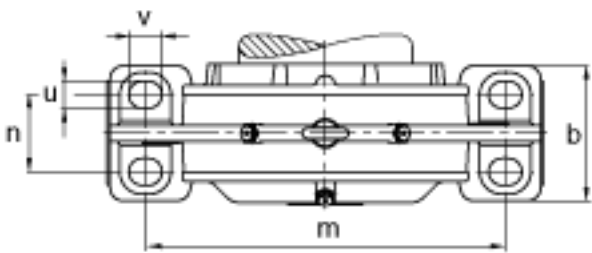

参考资料: <http://www.sozhou.com/p/472f4c45.html>