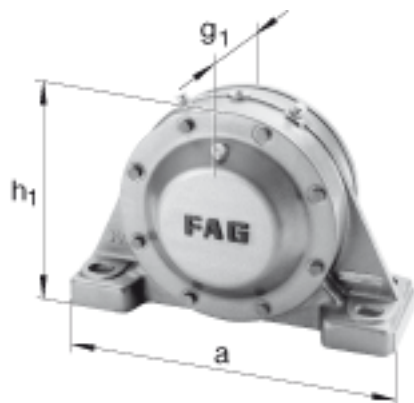

FAG BND2215-Z-Y-AF-S参数

尺寸	d	75	mm	-
	a	285	mm	-
	h₁	180	mm	-
	g₁	105	mm	-
	b	85	mm	-
	c	35	mm	-
	D	130	mm	-
	d_z	81	mm	-
	g	45	mm	-
	g₄	44	mm	-
	h	90	mm	-
	m	225	mm	-
	n	45	mm	-
	s	M16		-
说明	s₂	M6		-
尺寸	u	20	mm	-
	v	28	mm	-
说明	s₂	6		数量
		22215		型号, 轴承
重量	m₁	15000	g	质量, 轴承座
说明		BND2215		型号, 轴承座
尺寸	t	155	mm	-

FAG BND2215-Z-Y-AF-S图片