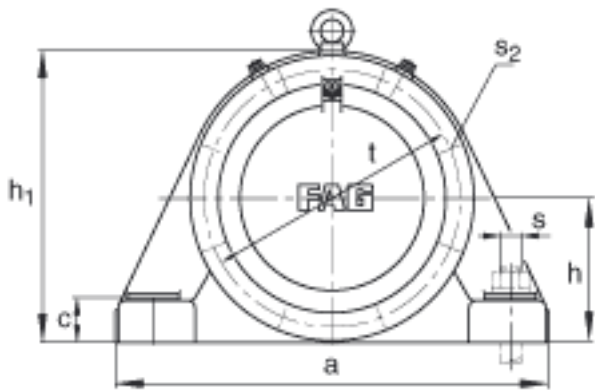

参考资料: <http://www.sozhou.com/p/472f4c45.html>