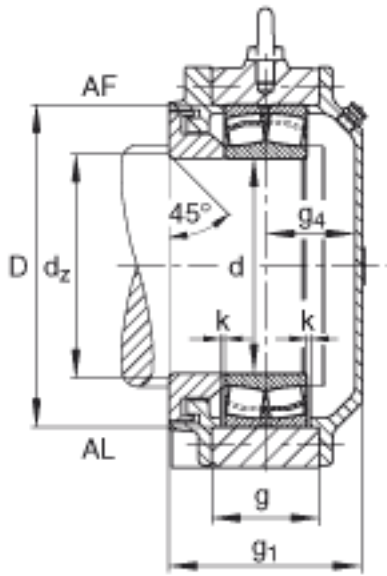

FAG BND2215-Z-Y-AF-S参数

尺寸	d	75	mm	-
	a	285	mm	-
	h ₁	180	mm	-
	g ₁	105	mm	-
	b	85	mm	-
	c	35	mm	-
	D	130	mm	-
	d _z	81	mm	-
	g	45	mm	-
	g ₄	44	mm	-
	h	90	mm	-
	m	225	mm	-
	n	45	mm	-
	s	M16		-
说明	s ₂	M6		-
尺寸	u	20	mm	-
	v	28	mm	-
说明	s ₂	6		数量
		22215		型号, 轴承
重量	m ₁	15000	g	质量, 轴承座
说明		BND2215		型号, 轴承座
尺寸	t	155	mm	-

FAG BND2215-Z-Y-AF-S图片

参考资料: <http://www.sozhou.com/p/472f4c45.html>