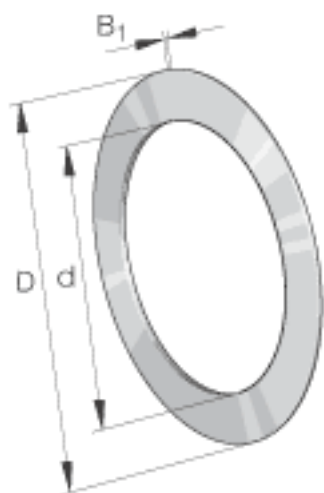

INA TWC613参数

尺寸	B_1	2.337	mm	-
重量	m	5	g	质量
尺寸	d	9.525	mm	-
	D	20.638	mm	-

INA TWC613图片

参考资料:<http://www.sozhou.com/p/475e9028.html>