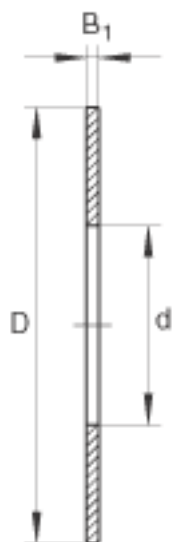

INA TWC613参数

尺寸	B_1	2.337	mm	-
重量	m	5	g	质量
尺寸	d	9.525	mm	-
	D	20.638	mm	-

INA TWC613图片

参考资料:<http://www.sozhou.com/p/475e9028.html>