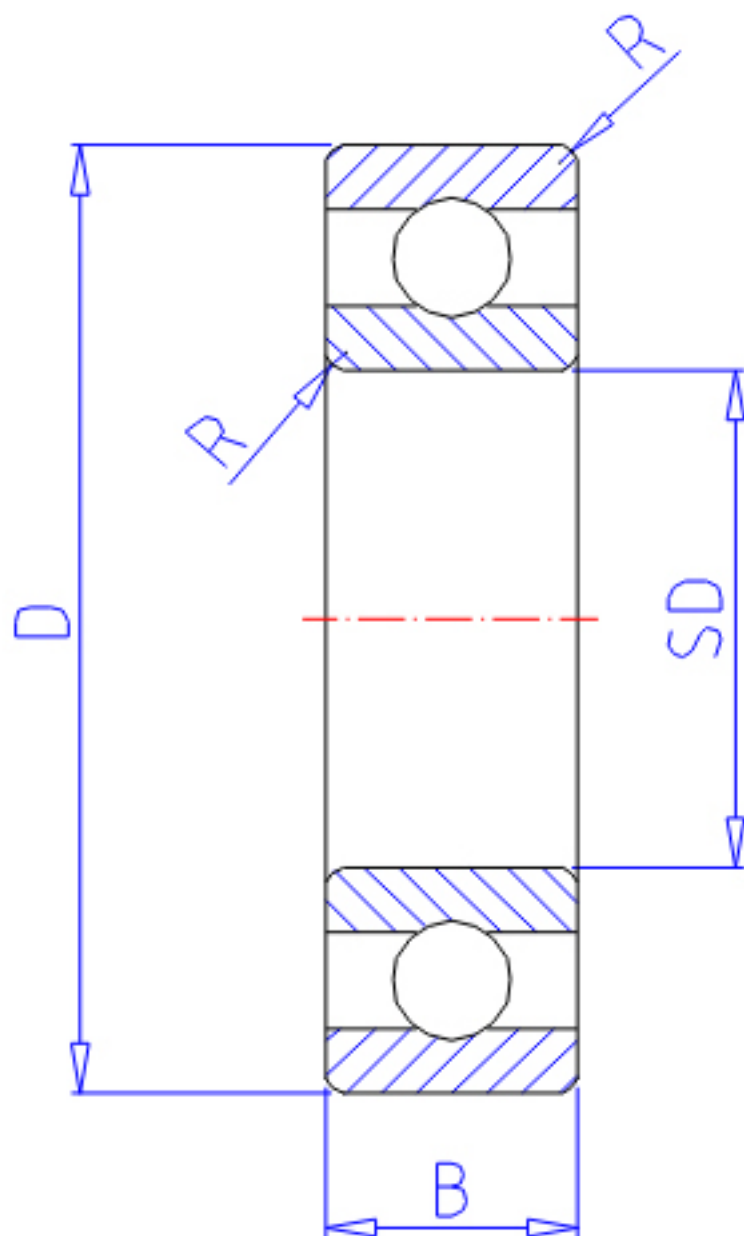

## NTN 6320参数

主要尺寸	SD	100	mm	-
	D	215	mm	外径
	B	47	mm	宽度
	R	3.0	mm	-
型号	ORDER	6320		型号
基本额定载荷	CR	173000	N	动载荷
	COR	141000	N	静载荷
	CRF	17600	kgf	动载荷
	CORF	14400	kgf	静载荷
极限转速	LSG	3200	r/min	脂润滑
	LSO	3700	r/min	油润滑
重量	MASS	7000	g	重量

## NTN 6320图片

参考资料:<http://www.sozhou.com/p/478cd0e8.html>