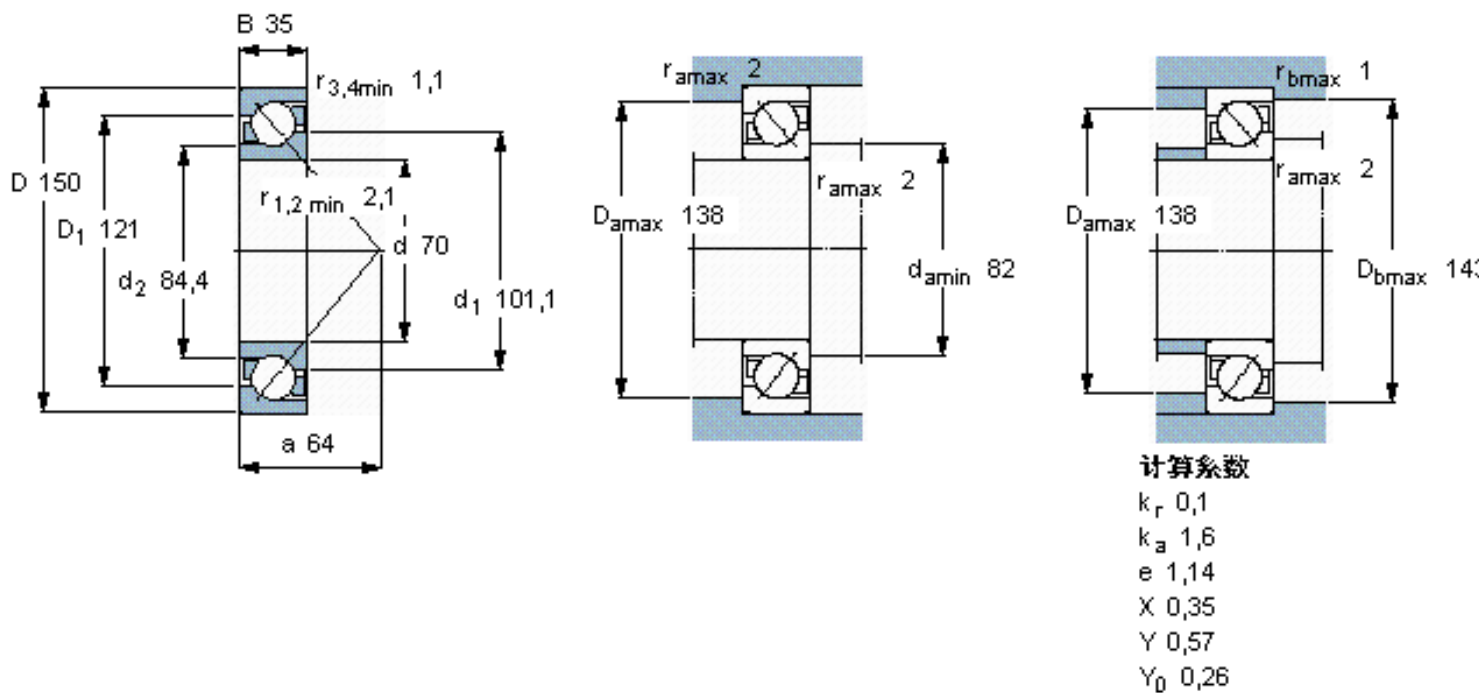

SKF 7314 BECBPH *参数

主要尺寸	d	70	mm	-
	D	150	mm	-
	B	35	mm	-
基本额定载荷	C	127000	N	动载荷
	C_0	98000	N	静载荷
疲劳载荷极限	P_u	3900	N	-
额定转速	参考转速	5600	r/min	-
	极限转速	5600	r/min	-
重量	重量	2550	g	-
型号	* SKF 探索者轴承	7314 BECBPH *	-	-

SKF 7314 BECBPH *图片

参考资料:<http://www.sozhou.com/p/479ff590.html>

计算系数

- k_r 0,1
- k_a 1,6
- e 1,14
- X 0,35
- Y 0,57
- Y_0 0,26