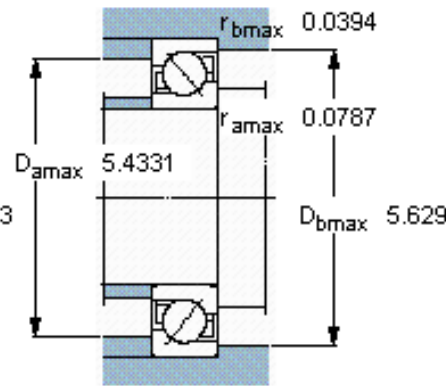

SKF 7314 BECBPH *参数

主要尺寸	d	70	mm	-
	D	150	mm	-
	B	35	mm	-
基本额定载荷	C	127000	N	动载荷
	C_0	98000	N	静载荷
疲劳载荷极限	P_u	3900	N	-
额定转速	参考转速	5600	r/min	-
	极限转速	5600	r/min	-
重量	重量	2550	g	-
型号	* SKF 探索者轴承	7314 BECBPH *	-	-

SKF 7314 BECBPH *图片

参考资料:<http://www.sozhou.com/p/479ff590.html>

计算系数

- k_r 0,1
- k_a 1,6
- e 1,14
- X 0,35
- Y 0,57
- Y_0 0,26