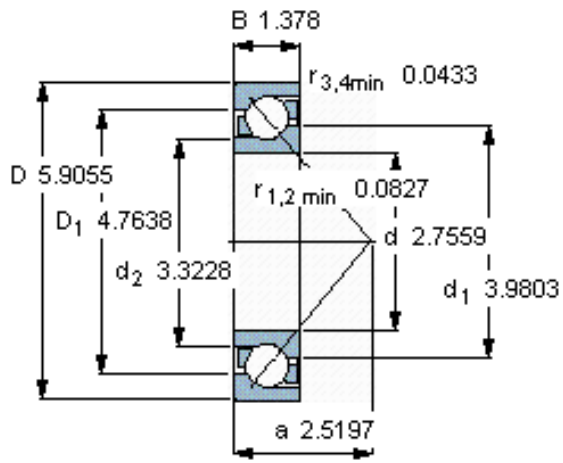

SKF 7314 BECBPH *参数

主要尺寸	d	70	mm	-
	D	150	mm	-
	B	35	mm	-
基本额定载荷	C	127000	N	动载荷
	C_0	98000	N	静载荷
疲劳载荷极限	P_u	3900	N	-
额定转速	参考转速	5600	r/min	-
	极限转速	5600	r/min	-
重量	重量	2550	g	-
型号	* SKF 探索者轴承	7314 BECBPH *	-	-

SKF 7314 BECBPH *图片

参考资料:<http://www.sozhou.com/p/479ff590.html>

计算系数

- k_r 0,1
- k_a 1,6
- e 1,14
- X 0,35
- Y 0,57
- Y_0 0,26