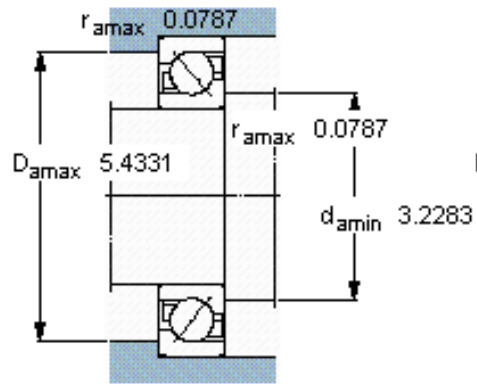

SKF 7314 BECBPH *参数

主要尺寸	d	70	mm	-
	D	150	mm	-
	B	35	mm	-
基本额定载荷	C	127000	N	动载荷
	C_0	98000	N	静载荷
疲劳载荷极限	P_u	3900	N	-
额定转速	参考转速	5600	r/min	-
	极限转速	5600	r/min	-
重量	重量	2550	g	-
型号	* SKF 探索者轴承	7314 BECBPH *	-	-

SKF 7314 BECBPH *图片

参考资料:<http://www.sozhou.com/p/479ff590.html>

计算系数

- k_r 0,1
- k_a 1,6
- e 1,14
- X 0,35
- Y 0,57
- Y_0 0,26