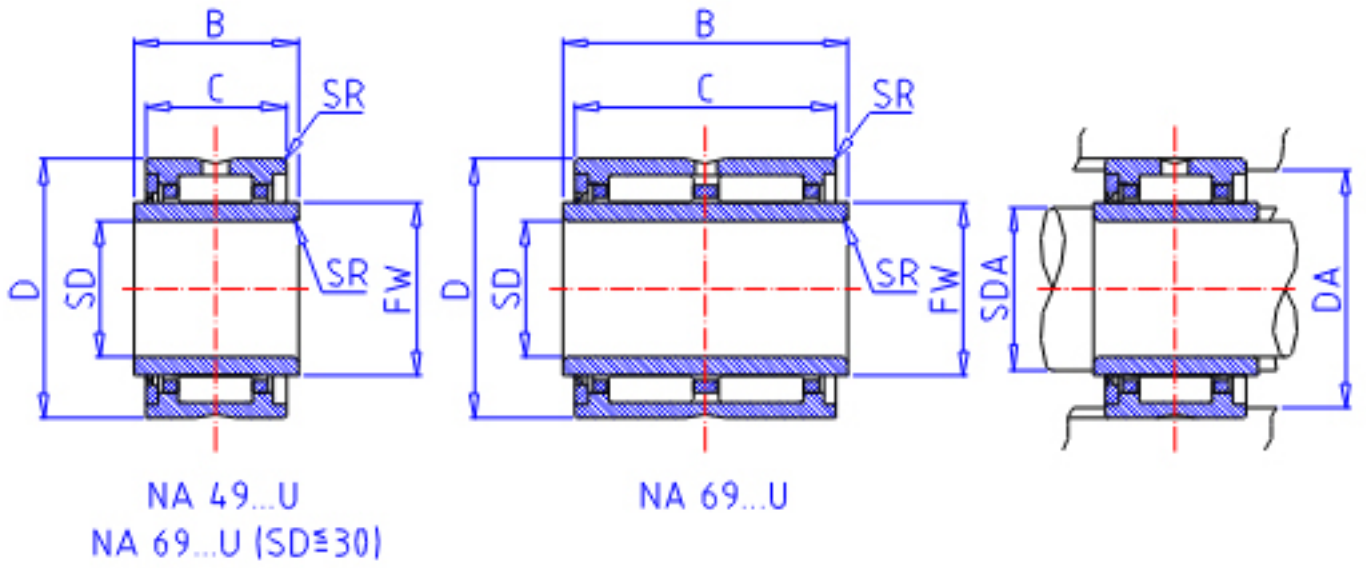

参考资料:<http://www.sozhou.com/p/47a0cb37.html>