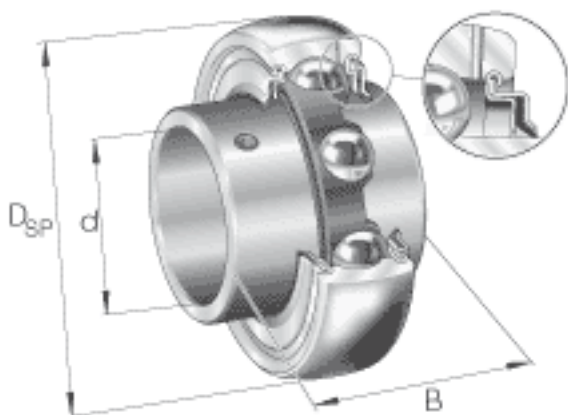

INA GYE55-KRR-B参数

尺寸	d	55	mm	-	
	D_{SP}	100	mm	-	
	B	55.6	mm	-	
	A	9	mm	-	
	C	25	mm	-	
	C₂	29	mm	-	
	C_a	7	mm	-	
	D₁	85.9	mm	-	
	d₁	69.8	mm	-	
	S	22.2	mm	-	
	W	4	mm	-	
	重量	m	1080	g	质量
	基本额定载荷	C_r	43500	N	基本额定动载荷，径向
		C_{0r}	29000	N	基本额定静载荷，径向
说明		6211		相关轴承决定当量载荷。	

INA GYE55-KRR-B图片

参考资料:<http://www.sozhou.com/p/47b0147d.html>