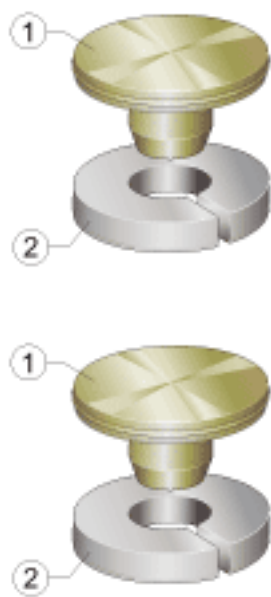

INA KA26-MSA参数

说明		适用于导轨尺寸： 65
	1)	铜填充片
	2)	塑料固定圈

INA KA26-MSA图片

参考资料:<http://www.sozhou.com/p/47cc849f.html>