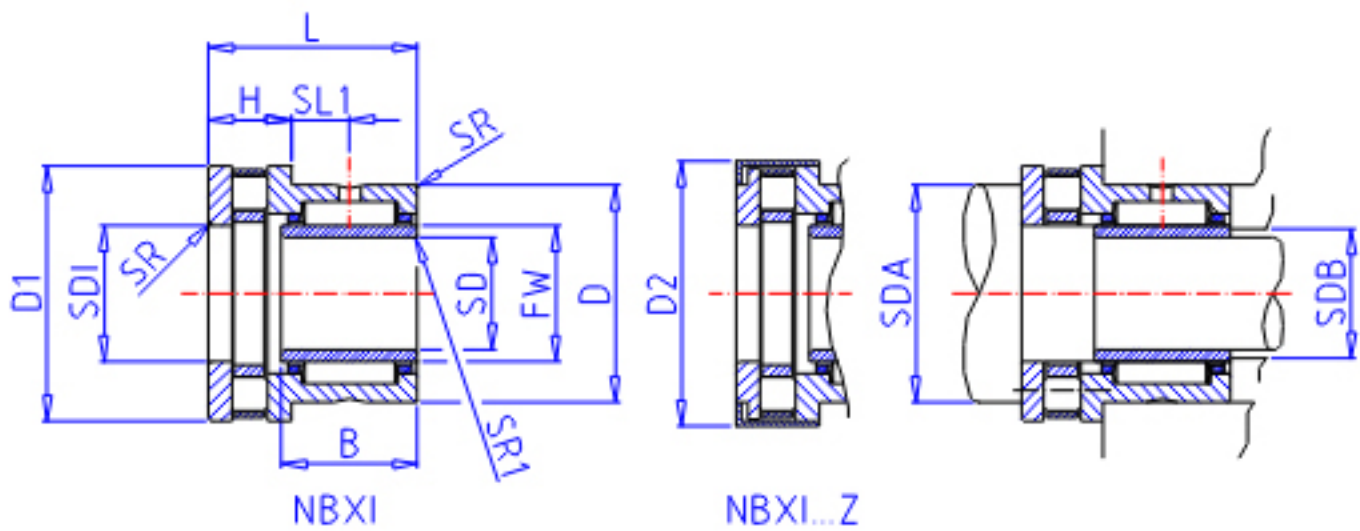

IKO NBXI 2530参数

轴径	STDRT	25	mm	轴径	
型号	ORDER	NBXI 2530		型号	
重量	MASS	194	g	重量	
主要尺寸	SD	25	mm	内径	
	D	42	mm	外径	
	D1	47	mm	外径	
	D2	0.0	mm	外径	
	L	30	mm	宽度	
	B	20.5	mm	宽度	
	H	11	mm	宽度	
	SL1	9.5	mm	-	
	SR	0.6	mm	(最小)	
	SR1	0.3	mm	(最小)	
	FW	30	mm	内径	
	SDI	30	mm	内径	
	安装尺寸	SDA	45	mm	(最小)
SDB		29	mm	-	
基本额定载荷	CR	25100	N	轴向动载荷	
	CA	27400	N	径向动载荷	
	COR	40100	N	轴向静载荷	
	COA	81000	N	径向静载荷	
搭配内圈	IR	LRT 253020		搭配内圈	

IKO NBXI 2530图片

参考资料:<http://www.sozhou.com/p/47dd549b.html>