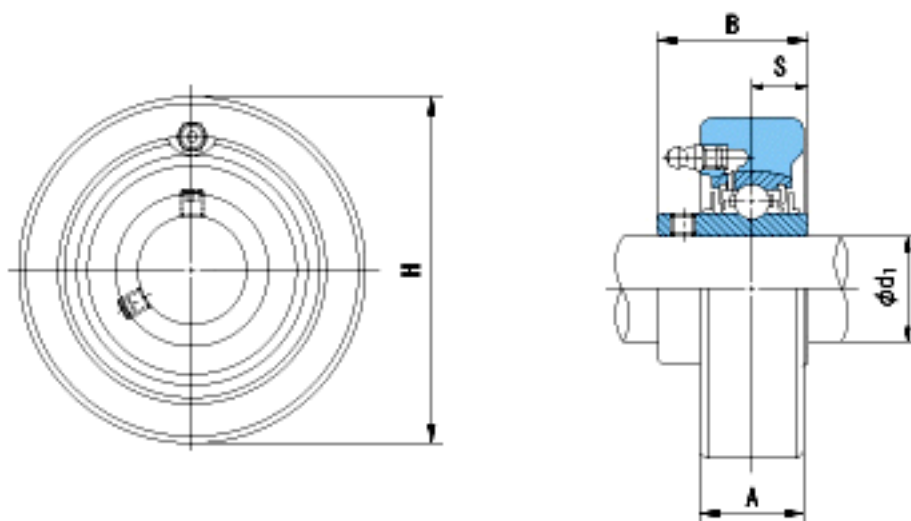

NACHI UCC205参数

外形尺寸	H	80	mm	-
安装尺寸	d1	25	mm	-
	A	22	mm	-
	B	34	mm	-
	S	14.3	mm	-
	重量	Mass	650	g
基本额定载荷	Cr	14000	N	动载荷
	Cor	7900	N	静载荷
极限速度	Grease	-	r/min	脂润滑
	Oil	-	r/min	油润滑

NACHI UCC205图片

参考资料:<http://www.sozhou.com/p/47ef4306.html>