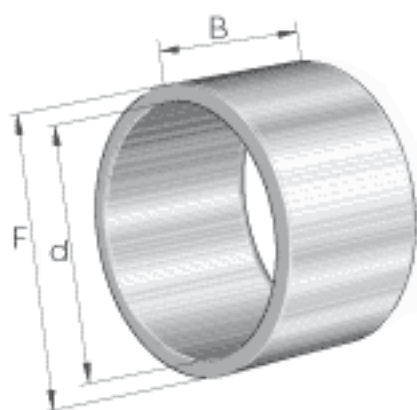

INA LR30X35X16, 5参数

尺寸	d	30	mm	最大和最小直径的算术平均值
	F	35	mm	最大和最小直径的算术平均值
	B	16.5	mm	-
	r_{min}	0.3	mm	-
重量	m	31.4	g	质量

INA LR30X35X16, 5图片

参考资料:<http://www.sozhou.com/p/47fcfee7.html>