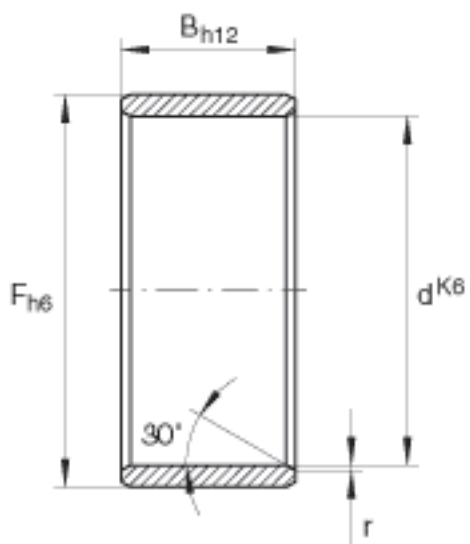

INA LR30X35X16, 5参数

尺寸	d	30	mm	最大和最小直径的算术平均值
	F	35	mm	最大和最小直径的算术平均值
	B	16.5	mm	-
	r_{min}	0.3	mm	-
重量	m	31.4	g	质量

INA LR30X35X16, 5图片

参考资料:<http://www.sozhou.com/p/47fcfee7.html>