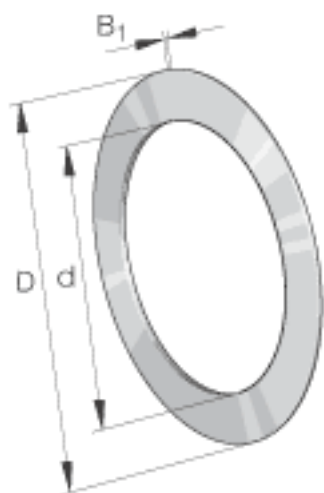

INA TWB3244参数

尺寸	d	50.8	mm	-
	D	69.85	mm	-
重量	m	23	g	质量
尺寸	B ₁	1.6002	mm	-

INA TWB3244图片

参考资料:<http://www.sozhou.com/p/4840efe9.html>