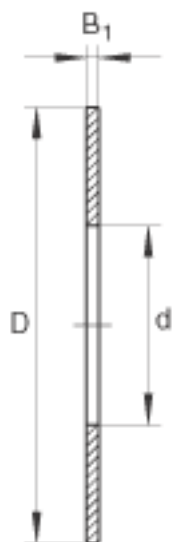

INA TWB3244参数

尺寸	d	50.8	mm	-
	D	69.85	mm	-
重量	m	23	g	质量
尺寸	B ₁	1.6002	mm	-

INA TWB3244图片

参考资料:<http://www.sozhou.com/p/4840efe9.html>