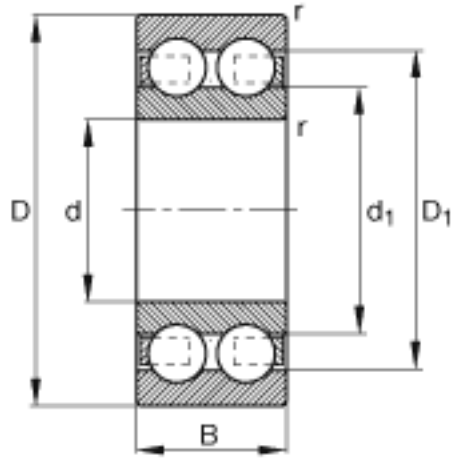

FAG 4306-B-TVH参数

尺寸	$d_{a \min}$	37	mm	-
	$r_{a \max}$	1	mm	-
	r_{\min}	1.1	mm	-
重量	m	509	g	质量
基本额定载荷	C_r	42000	N	基本额定动载荷，径向
	C_{0r}	30500	N	基本额定静载荷，径向
极限转速	n_G	9200	r/min	极限转速
参考转速	n_B	7500	r/min	参考速度
疲劳极限载荷	C_{ur}	1840	N	疲劳极限载荷，径向
尺寸	d	30	mm	-
	D	72	mm	-
	B	27	mm	-
	D_1	61.1	mm	-
	$D_{a \max}$	65	mm	-
	d_1	46.6	mm	-

FAG 4306-B-TVH图片

参考资料:<http://www.sozhou.com/p/48af6a2d.html>