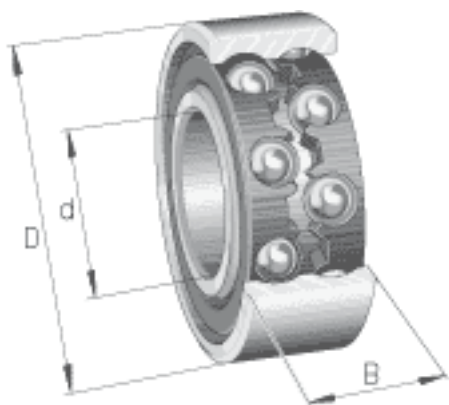

FAG 4306-B-TVH参数

尺寸	$d_{a \min}$	37	mm	-
	$r_{a \max}$	1	mm	-
	r_{\min}	1.1	mm	-
重量	m	509	g	质量
基本额定载荷	C_r	42000	N	基本额定动载荷，径向
	C_{0r}	30500	N	基本额定静载荷，径向
极限转速	n_G	9200	r/min	极限转速
参考转速	n_B	7500	r/min	参考速度
疲劳极限载荷	C_{ur}	1840	N	疲劳极限载荷，径向
尺寸	d	30	mm	-
	D	72	mm	-
	B	27	mm	-
	D_1	61.1	mm	-
	$D_{a \max}$	65	mm	-
	d_1	46.6	mm	-

FAG 4306-B-TVH图片

参考资料:<http://www.sozhou.com/p/48af6a2d.html>