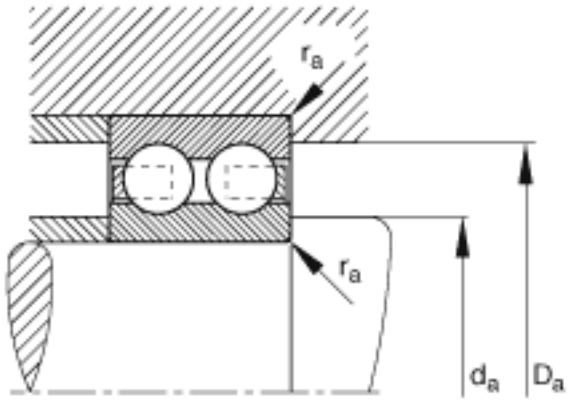

参考资料:<http://www.sozhou.com/p/48af6a2d.html>