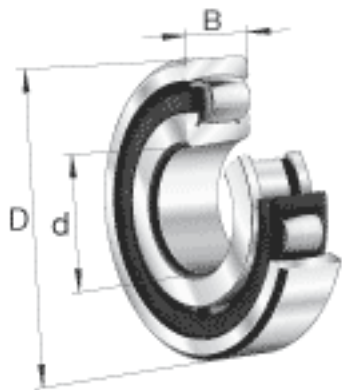

FAG 20232-K-MB-C3参数

尺寸	$D_{a\ max}$	276	mm	-
	$d_{a\ min}$	174	mm	-
	$r_{a\ max}$	2.5	mm	-
	r_{min}	3	mm	-
重量	m	14400	g	质量
基本额定载荷	C_r	500000	N	基本额定动载荷, 径向
	C_{0r}	720000	N	基本额定静载荷, 径向
极限转速	n_G	2650	r/min	极限转速
基本额定载荷	C_{ur}	64000	N	疲劳极限载荷, 径向
尺寸	d	160	mm	-
	D	290	mm	-
	B	48	mm	-
	D_1	256.5	mm	-

FAG 20232-K-MB-C3图片