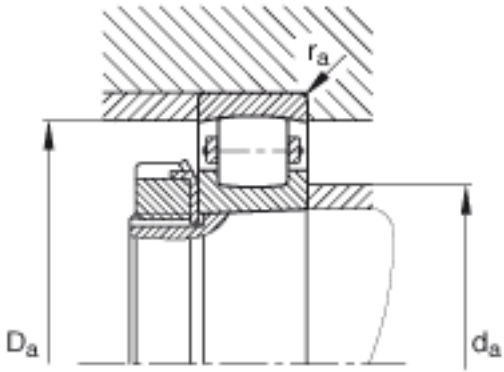

参考资料:<http://www.sozhou.com/p/48d834ef.html>