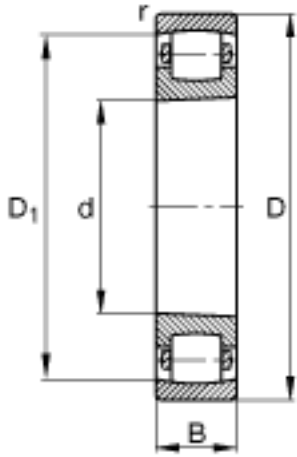

参考资料:<http://www.sozhou.com/p/48d834ef.html>