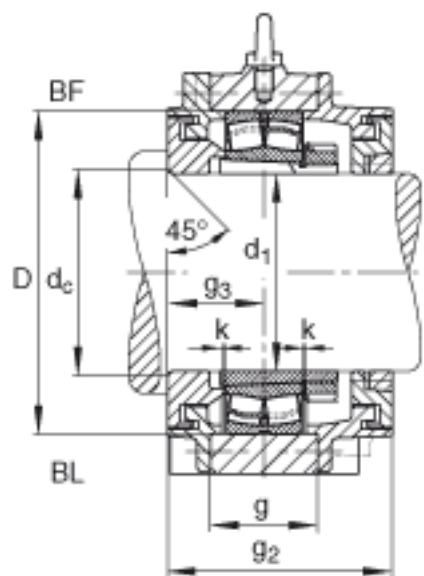

FAG BND3040-H-C-Y-BF-S参数

尺寸	d ₁	180	mm	-
	a	600	mm	-
	h ₁	400	mm	-
	s ₂	226	mm	-
	b	190	mm	-
	c	60	mm	-
	D	310	mm	-
	d _c	188	mm	-
	g	110	mm	-
	s ₃	98	mm	-
	h	200	mm	-
	m	510	mm	-
	n	110	mm	-
	s	M30		-
说明	s ₂	M16		-
尺寸	t	340	mm	-
	u	36	mm	-
	v	45	mm	-
说明	s ₂	8		数量
		23040K		型号, 轴承
其他		H3040		质量, 紧定套
重量	m ₁	95000	g	质量, 轴承座
说明		BND3040		型号, 轴承座

FAG BND3040-H-C-Y-BF-S图片

参考资料:<http://www.sozhou.com/p/48f10b36.html>