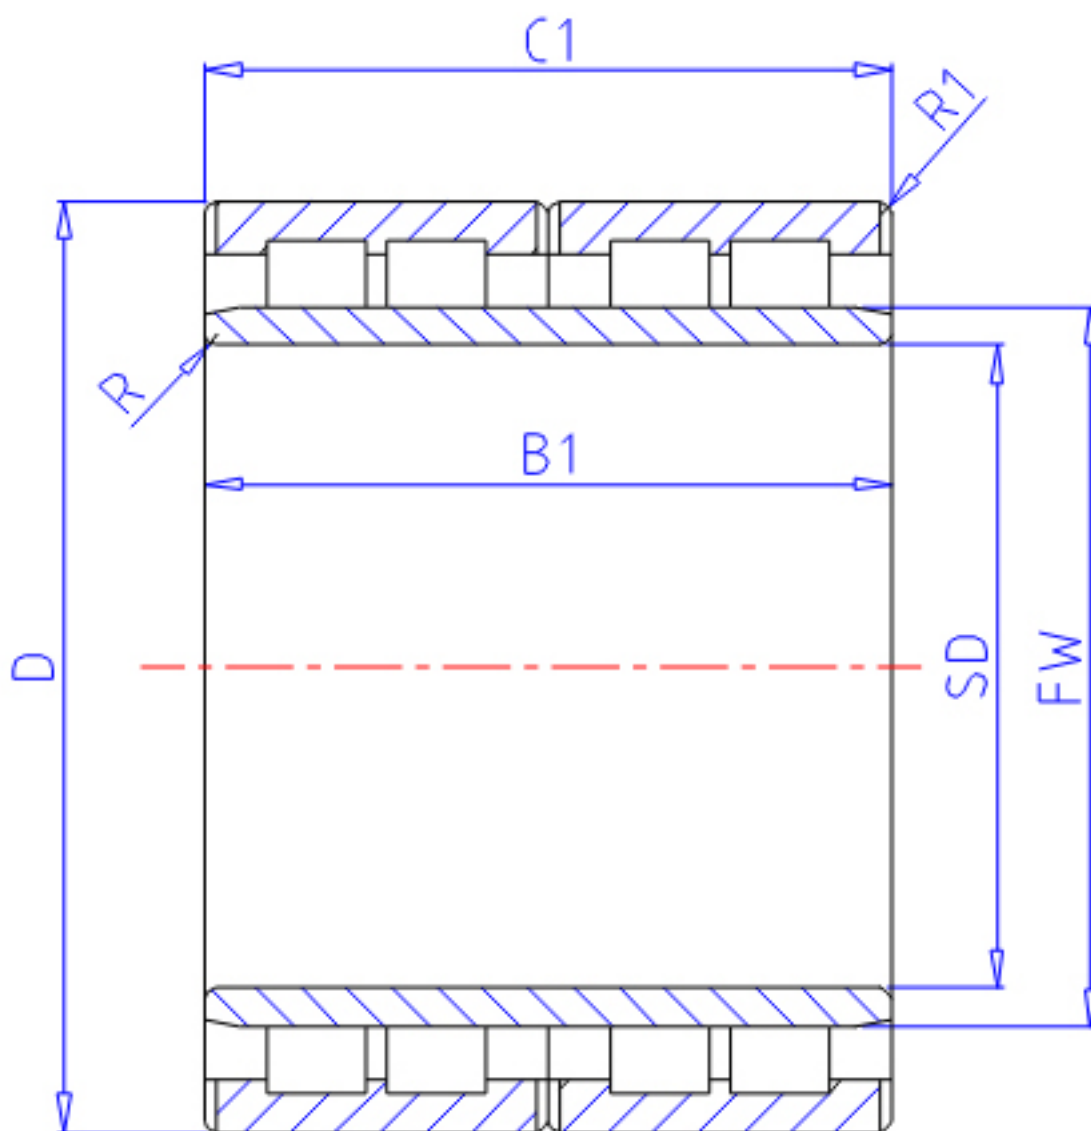

NTN E-4R6019参数

主要尺寸	SD	300	mm	-
	D	460	mm	外径
	B1	270	mm	宽度
	C1	270	mm	-
	R	3	mm	(最小)
	R2	3.0	mm	(最小)
	R1	3.0	mm	(最小)
型号	ORDER	E-4R6019		型号
基本额定载荷	CR	2510000	N	动载荷
	COR	5350000	N	静载荷
	CRF	256 000	kgf	动载荷
	CORF	545 000	kgf	静载荷
尺寸	FW	344	mm	-
重量	MASS	162000	g	重量

NTN E-4R6019图片

参考资料:<http://www.sozhou.com/p/48fc89ba.html>