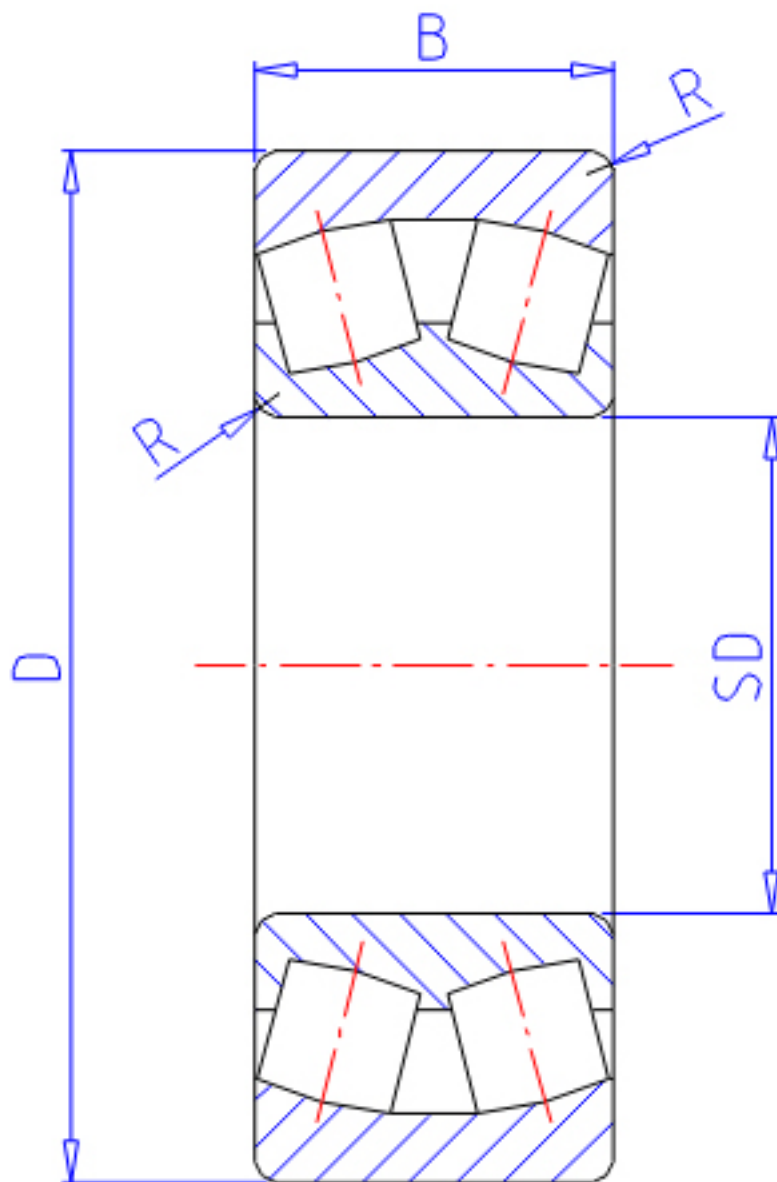

NTN 22217B参数

主要尺寸	SD	85	mm	-
	D	150	mm	外径
	B	36	mm	宽度
	R	2.0	mm	(最小)
型号	ORDER	22217B		型号
基本额定载荷	CR	206000	N	动载荷
	COR	272000	N	静载荷
	CRF	21 000	kgf	动载荷
	CORF	27 800	kgf	静载荷
极限转速	LSG	2 100	r/min	脂润滑
	LSO	3 200	r/min	油润滑
重量	MASS	2660	g	重量
安装尺寸	DA	140	mm	(最大)
	DA1	0	mm	(最小)
轴向载荷系数	Y1	2.6		-
	Y2	3.88		-
	Y0	2.55		-
常数	E	0.26		-
安装尺寸	RAS	2	mm	(最大)

NTN 22217B图片

参考资料:<http://www.sozhou.com/p/4922e6f7.html>