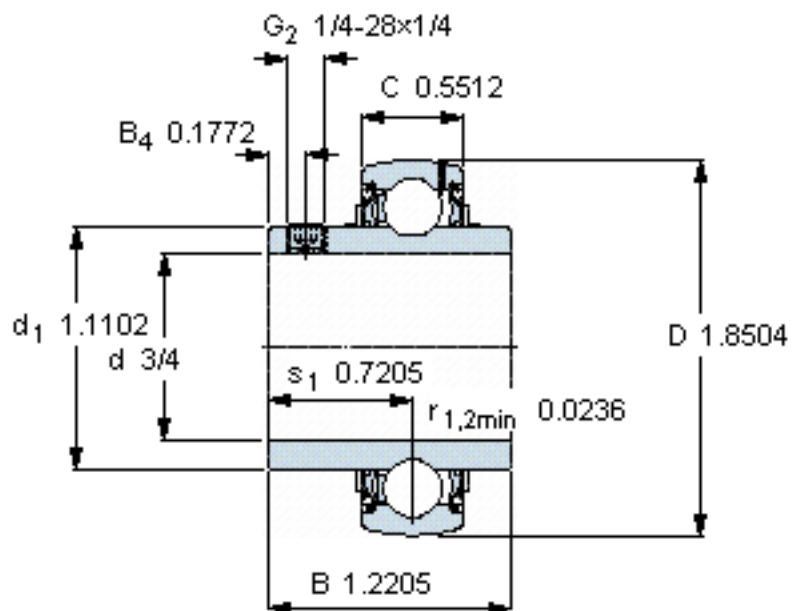

SKF YAR 204-012-2F参数

主要尺寸	d	19.05	mm	-
	D	47	mm	-
	B	31	mm	-
	C	14	mm	-
基本额定载荷	C	12700	N	动载荷
	C_0	6550	N	静载荷
疲劳载荷极限	P_u	280	N	-
极限转速	带h6轴公差	8500	r/min	-
重量	重量	140	g	-
型号	型号	YAR 204-012-2F	-	-

SKF YAR 204-012-2F图片

六角键销尺寸 [mm]
3,175

推荐的紧固扭矩 [Nm]
4

适宜的橡胶活圈
RIS 204

计算系数
 $f_0 13$

参考资料: <http://www.sozhou.com/p/4930c2d6.html>

六角键销尺寸 [mm]

3,175

推荐的紧固扭矩 [Nm]

4

适宜的橡胶活圈

RIS 204

计算系数

f_0 13