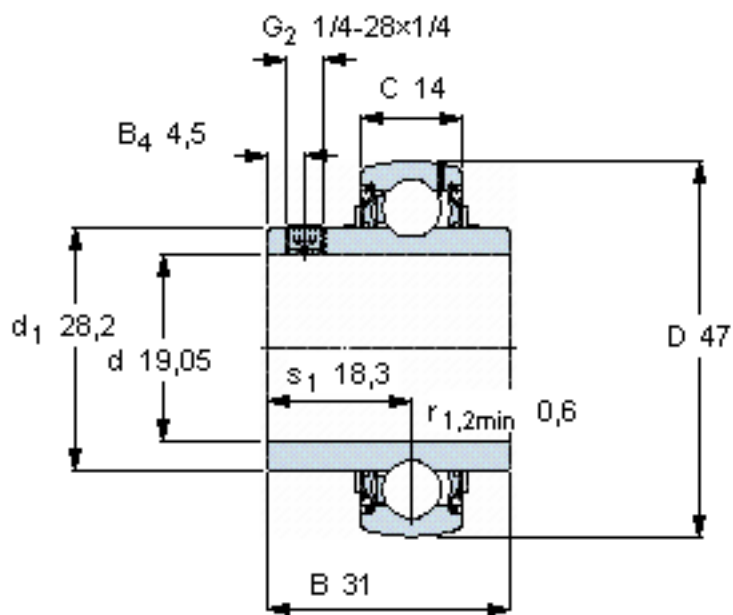

SKF YAR 204-012-2F参数

主要尺寸	d	19.05	mm	-
	D	47	mm	-
	B	31	mm	-
	C	14	mm	-
基本额定载荷	C	12700	N	动载荷
	C_0	6550	N	静载荷
疲劳载荷极限	P_u	280	N	-
极限转速	带h6轴公差	8500	r/min	-
重量	重量	140	g	-
型号	型号	YAR 204-012-2F	-	-

SKF YAR 204-012-2F图片

六角键销尺寸 [mm]
3,175

推荐的紧固扭矩 [Nm]
4

适宜的橡胶活圈
RIS 204

计算系数
 $f_0 13$

参考资料: <http://www.sozhou.com/p/4930c2d6.html>

六角键销尺寸 [mm]

3,175

推荐的紧固扭矩 [Nm]

4

适宜的橡胶活圈

RIS 204

计算系数

f_0 13