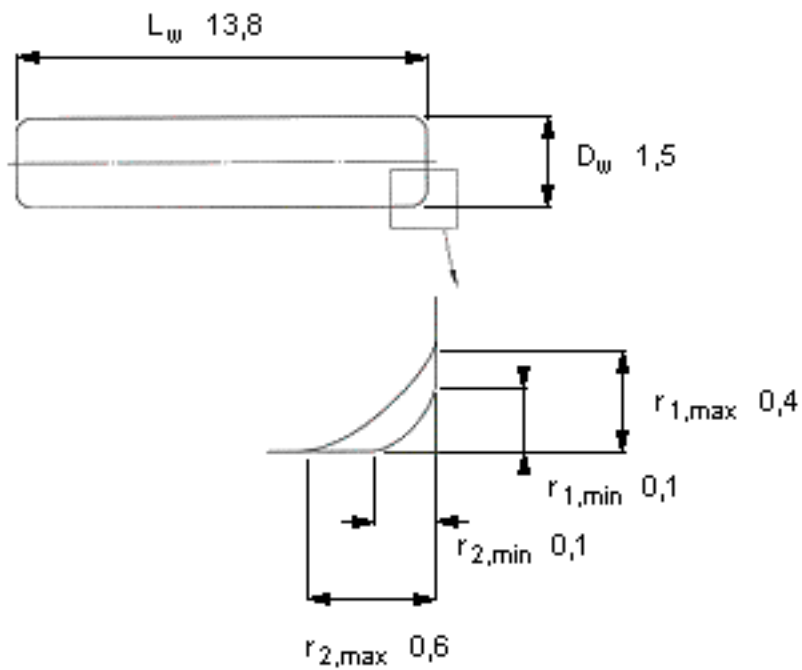

SKF RN-1.5x13.8 BF/G2参数

主要尺寸	D_w	1.5	mm	-
	L_w	13.8		-
	最小	0.1	mm	-
	最大	0.4	mm	-
	最大	0.6	mm	-
重量	重量	191	g	-
型号	型号	RN-1.5x13.8 BF/G2		-

SKF RN-1.5x13.8 BF/G2图片

参考资料:<http://www.sozhou.com/p/493a394f.html>