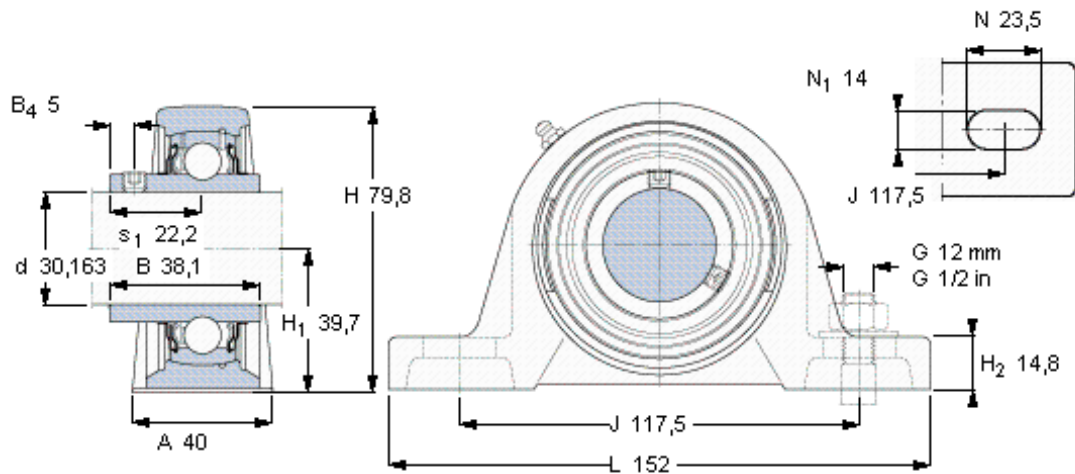

SKF SYH 1.3/16 TF参数

主要尺寸	d	30.163	mm	-
	A	40	mm	-
	H	79.8	mm	-
	H ₁	39.7	mm	-
	L	152	mm	-
基本额定载荷	C	19500	N	动载荷
	C ₀	11200	N	静载荷
极限转速	带h6轴公差	6300	r/min	-
重量	重量	1320	g	-
型号	轴承单元	SYH 1.3/16 TF	-	-
	轴承座	SYH 506 U	-	-
	轴承	YAR 206-103-2F	-	-

SKF SYH 1.3/16 TF图片

平头螺钉
适宜的止动环 [Nm]
六角键销尺寸 [mm]

1/4-28x1/4
4
3,175

参考资料: <http://www.sozhou.com/p/495550e6.html>

平头螺钉

适宜的止动环 [Nm]

六角键销尺寸 [mm]

1/4-28x1/4