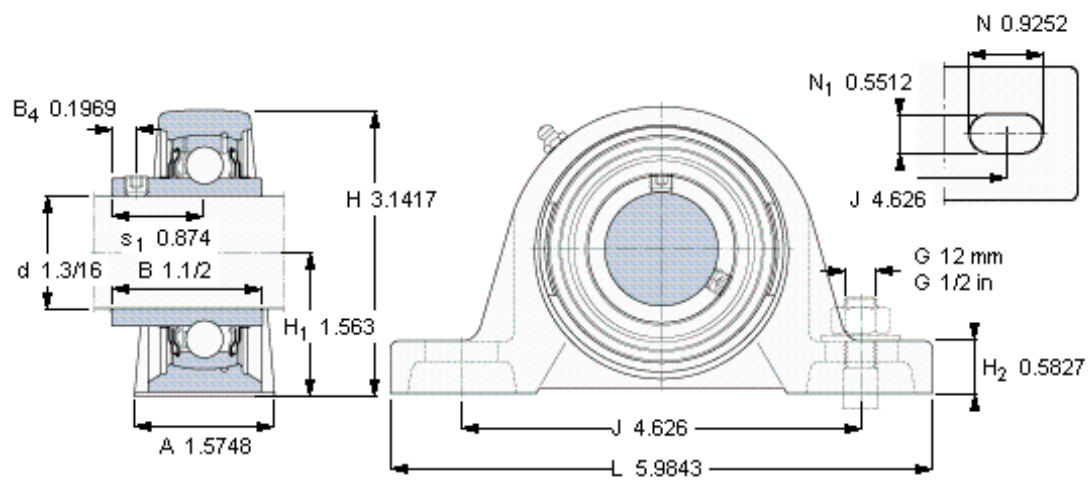

SKF SYH 1.3/16 TF参数

主要尺寸	d	30.163	mm	-
	A	40	mm	-
	H	79.8	mm	-
	H ₁	39.7	mm	-
	L	152	mm	-
基本额定载荷	C	19500	N	动载荷
	C ₀	11200	N	静载荷
极限转速	带h6轴公差	6300	r/min	-
重量	重量	1320	g	-
型号	轴承单元	SYH 1.3/16 TF	-	-
	轴承座	SYH 506 U	-	-
	轴承	YAR 206-103-2F	-	-

SKF SYH 1.3/16 TF图片

平头螺钉
适宜的止动环 [Nm]
六角键销尺寸 [mm]

1/4-28x1/4
4
3,175

参考资料: <http://www.sozhou.com/p/495550e6.html>

平头螺钉

适宜的止动环 [Nm]

六角键销尺寸 [mm]

1/4-28x1/4