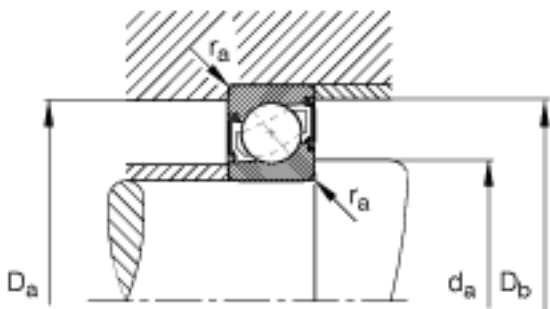

FAG 7305-B-2RS-TVP参数

尺寸	d	25	mm	-	
	D	62	mm	-	
	B	17	mm	-	
	a	27	mm	-	
	D₁	48.1	mm	-	
	D₂	50.4	mm	-	
	D₃	57.1	mm	-	
	D_{a max}	55	mm	-	
	D_{b max}	57.8	mm	-	
	d₁	39.5	mm	-	
	d_{a min}	32	mm	-	
	r_{1 min}	0.6	mm	-	
	r_{a max}	1	mm	-	
	r_{a1 max}	0.6	mm	-	
	r_{min}	1.1	mm	-	
	重量	m	231	g	质量
基本额定载荷	C_r	28000	N	基本额定动载荷, 径向	
	C_{0r}	16100	N	基本额定静载荷, 径向	
极限转速	n_G	7000	r/min	极限转速	
参考转速	n_B	0	r/min	参考速度	
疲劳极限载荷	C_{ur}	1080	N	疲劳极限载荷, 径向	

FAG 7305-B-2RS-TVP图片

参考资料: <http://www.sozhou.com/p/495bb366.html>