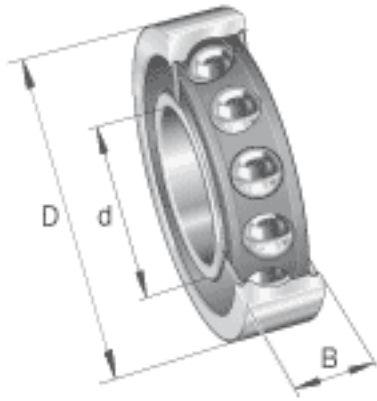

### FAG 7305-B-2RS-TVP参数

尺寸	d	25	mm	-
	D	62	mm	-
	B	17	mm	-
	a	27	mm	-
	D <sub>1</sub>	48.1	mm	-
	D <sub>2</sub>	50.4	mm	-
	D <sub>3</sub>	57.1	mm	-
	D <sub>a max</sub>	55	mm	-
	D <sub>b max</sub>	57.8	mm	-
	d <sub>1</sub>	39.5	mm	-
	d <sub>a min</sub>	32	mm	-
	r <sub>1 min</sub>	0.6	mm	-
	r <sub>a max</sub>	1	mm	-
	r <sub>a1 max</sub>	0.6	mm	-
	r <sub>min</sub>	1.1	mm	-
	重量	m	231	g
基本额定载荷	C <sub>r</sub>	28000	N	基本额定动载荷, 径向
	C <sub>0r</sub>	16100	N	基本额定静载荷, 径向
极限转速	n <sub>G</sub>	7000	r/min	极限转速
参考转速	n <sub>B</sub>	0	r/min	参考速度
疲劳极限载荷	C <sub>ur</sub>	1080	N	疲劳极限载荷, 径向

### FAG 7305-B-2RS-TVP图片

参考资料: <http://www.sozhou.com/p/495bb366.html>