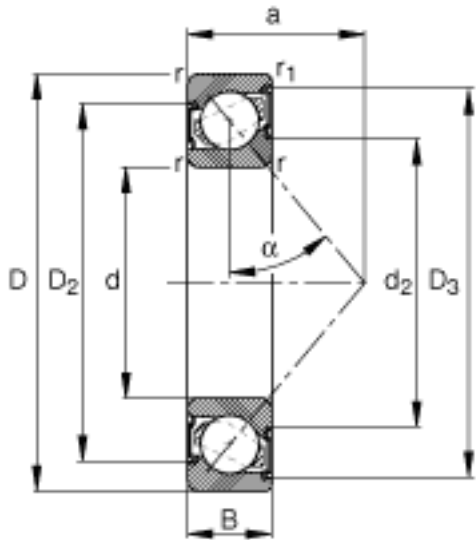

### FAG 7305-B-2RS-TVP参数

尺寸	d	25	mm	-
	D	62	mm	-
	B	17	mm	-
	a	27	mm	-
	D <sub>1</sub>	48.1	mm	-
	D <sub>2</sub>	50.4	mm	-
	D <sub>3</sub>	57.1	mm	-
	D <sub>a max</sub>	55	mm	-
	D <sub>b max</sub>	57.8	mm	-
	d <sub>1</sub>	39.5	mm	-
	d <sub>a min</sub>	32	mm	-
	r <sub>1 min</sub>	0.6	mm	-
	r <sub>a max</sub>	1	mm	-
	r <sub>a1 max</sub>	0.6	mm	-
	r <sub>min</sub>	1.1	mm	-
	重量	m	231	g
基本额定载荷	C <sub>r</sub>	28000	N	基本额定动载荷, 径向
	C <sub>0r</sub>	16100	N	基本额定静载荷, 径向
极限转速	n <sub>G</sub>	7000	r/min	极限转速
参考转速	n <sub>B</sub>	0	r/min	参考速度
疲劳极限载荷	C <sub>ur</sub>	1080	N	疲劳极限载荷, 径向

### FAG 7305-B-2RS-TVP图片

参考资料: <http://www.sozhou.com/p/495bb366.html>