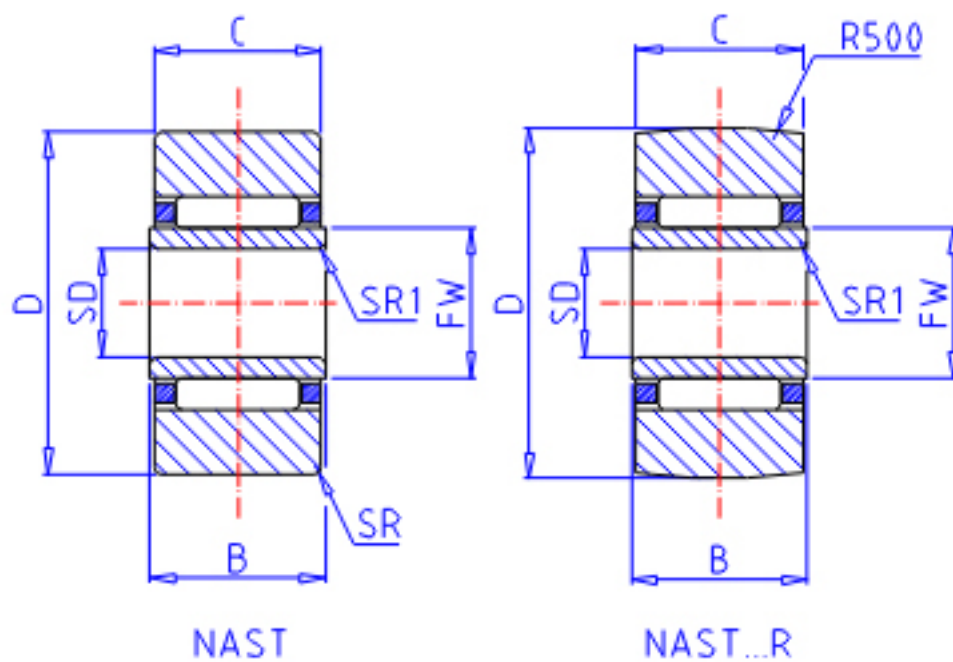

参考资料:<http://www.sozhou.com/p/49706aa4.html>