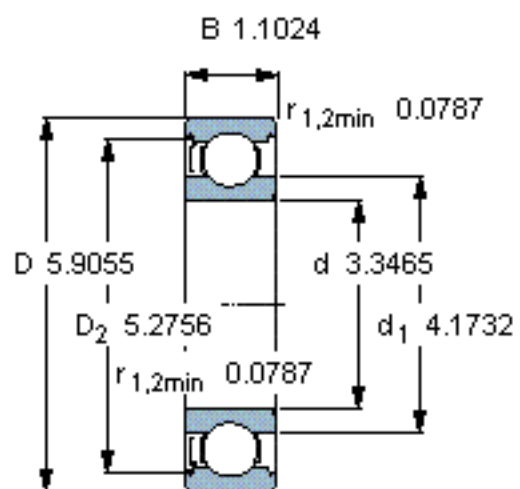

计算系数

k_r 0,025

f_0 15