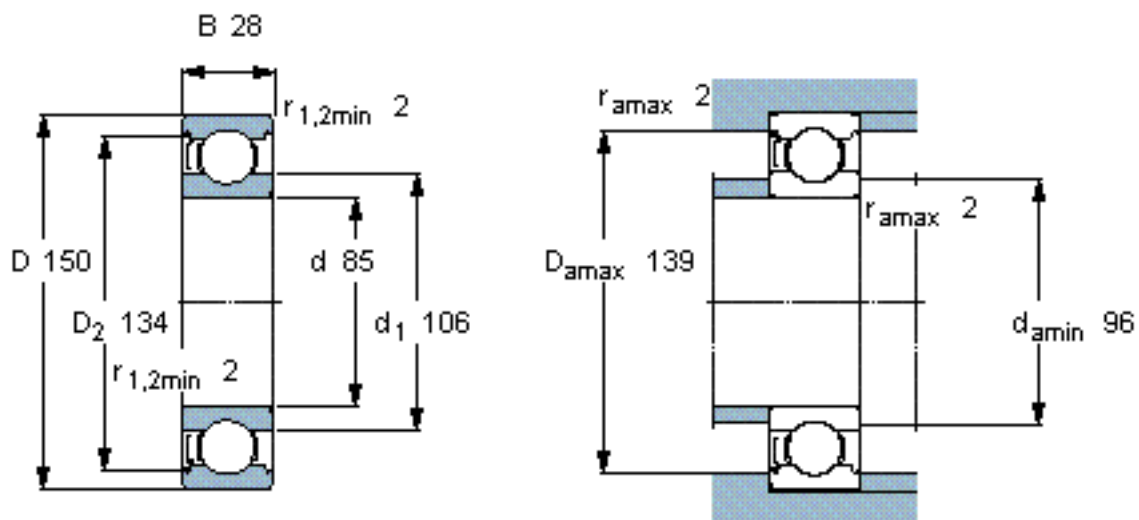

SKF 6217-Z/W64 *参数

主要尺寸	d	85	mm	-
	D	150	mm	-
	B	28	mm	-
基本额定载荷	C	87100	N	动载荷
	C_0	64000	N	静载荷
疲劳载荷极限	P_u	2500	N	-
极限转速	极限转速	2600	r/min	-
重量	重量	1800	g	-
型号	* SKF 探索者轴承	6217-Z/W64 *	-	-

SKF 6217-Z/W64 *图片