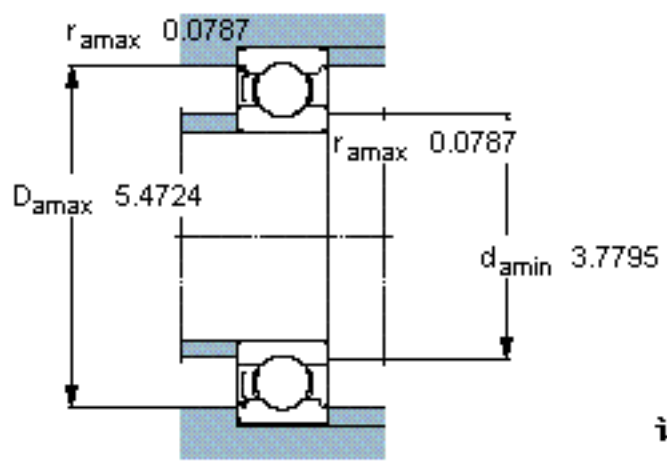

计算系数

k_r 0,025

f_0 15