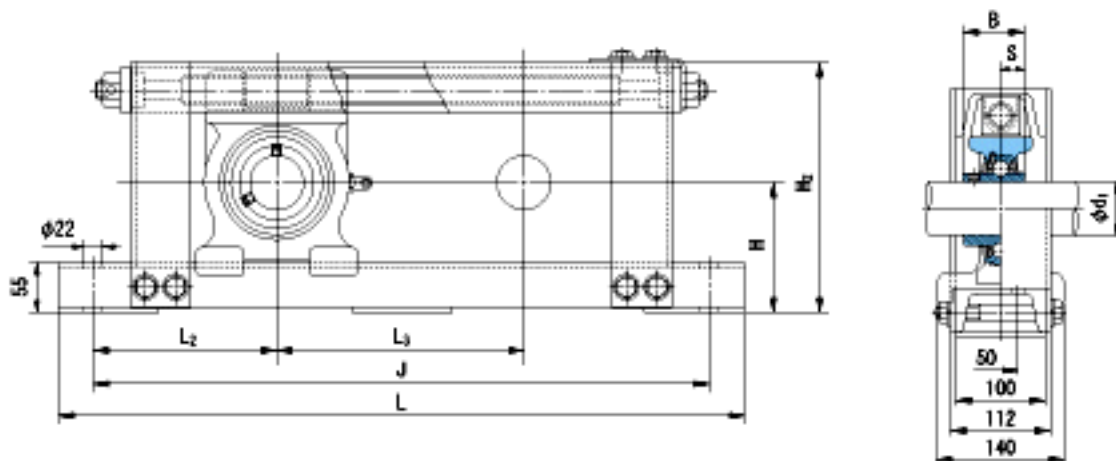

NACHI UCTU314+WU600参数

外形尺寸	H	150	mm	-
	H2	295	mm	-
	L	1060	mm	-
	J	1000	mm	-
	L2	200	mm	-
	L3	600	mm	-
安装尺寸	d1	70	mm	-
	B	78	mm	-
	S	33	mm	-
重量	Mass	43100	g	重量
基本额定载荷	Cr	104000	N	动载荷
	Cor	68000	N	静载荷
极限速度	Grease	-	r/min	脂润滑
	Oil	-	r/min	油润滑

NACHI UCTU314+WU600图片

参考资料:<http://www.sozhou.com/p/4999ea21.html>