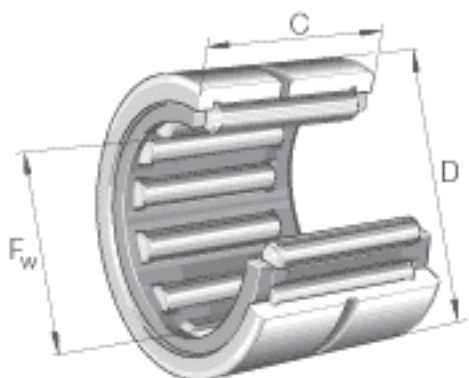

INA RNA4924参数

尺寸	F_w	135	mm	-
	D	165	mm	-
	C	45	mm	-
	r_{min}	1.1	mm	-
重量	m	1860	g	质量
基本额定载荷	C_r	205000	N	基本额定动载荷，径向
	C_{0r}	390000	N	基本额定静载荷，径向
疲劳极限载荷	C_{ur}	64000	N	疲劳极限载荷，径向
极限转速	n_G	3400	r/min	极限转速
参考转速	n_B	2110	r/min	参考转速

INA RNA4924图片