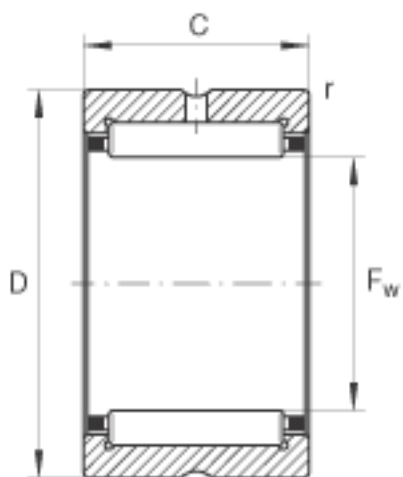

INA RNA4924参数

尺寸	F_w	135	mm	-
	D	165	mm	-
	C	45	mm	-
	r_{min}	1.1	mm	-
重量	m	1860	g	质量
基本额定载荷	C_r	205000	N	基本额定动载荷，径向
	C_{0r}	390000	N	基本额定静载荷，径向
疲劳极限载荷	C_{ur}	64000	N	疲劳极限载荷，径向
极限转速	n_G	3400	r/min	极限转速
参考转速	n_B	2110	r/min	参考转速

INA RNA4924图片