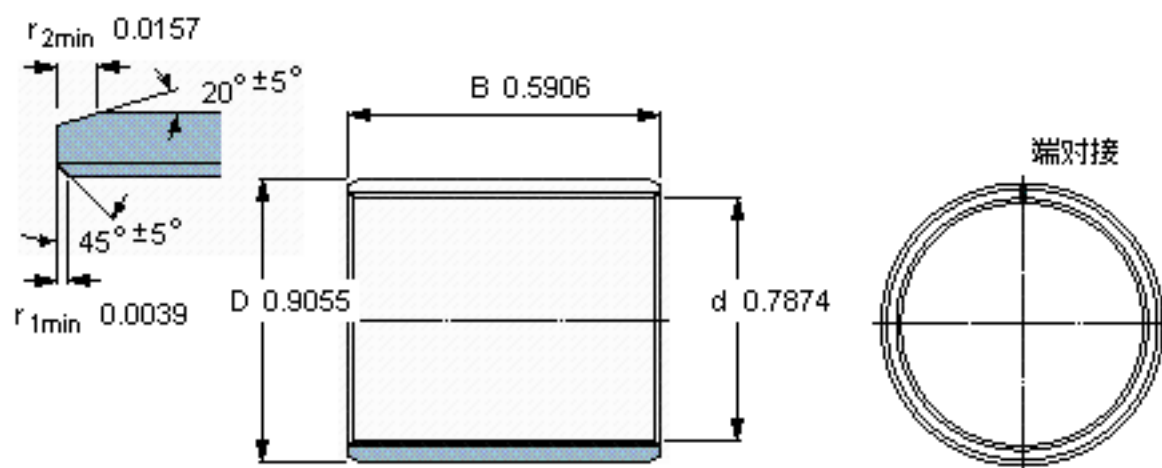

SKF PCM 202315 B参数

主要尺寸	d	20	mm	-
	D	23	mm	-
	B	15	mm	-
基本额定载荷	C	22800	N	动载荷
	C_0	71000	N	静载荷
重量	重量	11	g	-
型号	型号	PCM 202315 B	-	-

SKF PCM 202315 B图片

特定负荷系数
材料常数

K 80
 K_M 480

参考资料: <http://www.sozhou.com/p/49cc843b.html>