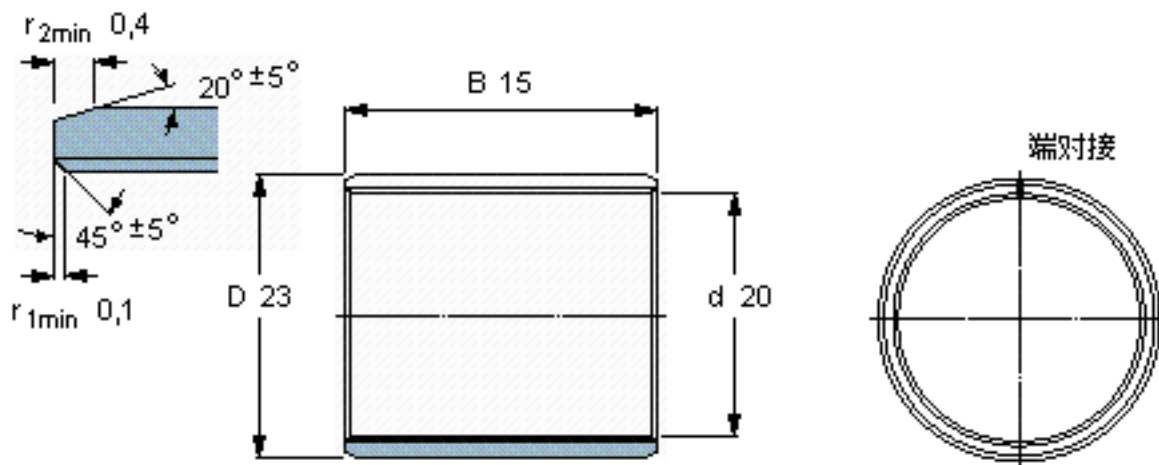

SKF PCM 202315 B参数

主要尺寸	d	20	mm	-
	D	23	mm	-
	B	15	mm	-
基本额定载荷	C	22800	N	动载荷
	C_0	71000	N	静载荷
重量	重量	11	g	-
型号	型号	PCM 202315 B	-	-

SKF PCM 202315 B图片

特定负荷系数
材料常数

K 80
 K_M 480

参考资料: <http://www.sozhou.com/p/49cc843b.html>