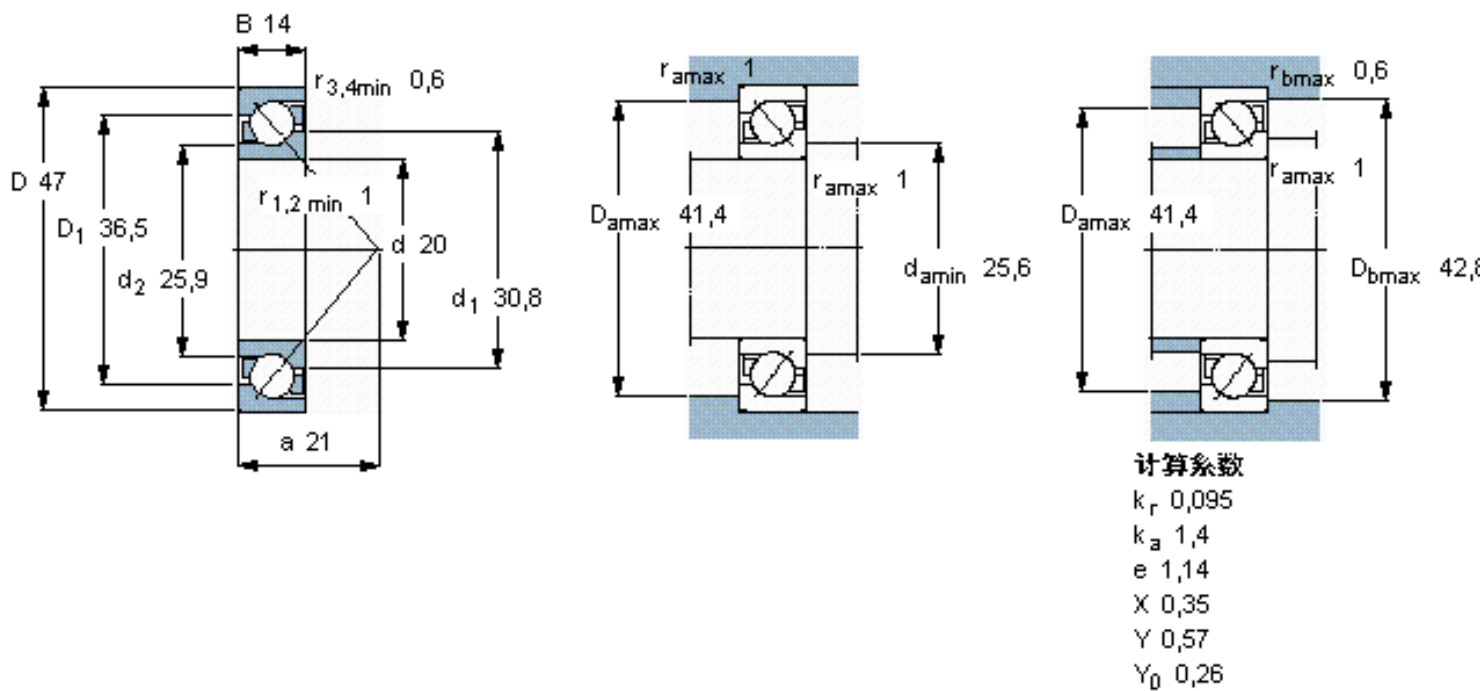

SKF 7204 BEP参数

主要尺寸	d	20	mm	-
	D	47	mm	-
	B	14	mm	-
基本额定载荷	C	13300	N	动载荷
	C_0	7650	N	静载荷
疲劳载荷极限	P_u	325	N	-
额定转速	参考转速	18000	r/min	-
	极限转速	18000	r/min	-
重量	重量	110	g	-
型号	* SKF 探索者轴承	7204 BEP	-	-

SKF 7204 BEP图片