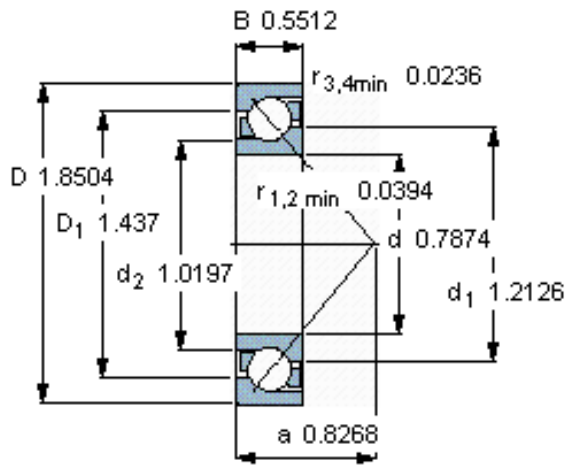

SKF 7204 BEP参数

主要尺寸	d	20	mm	-
	D	47	mm	-
	B	14	mm	-
基本额定载荷	C	13300	N	动载荷
	C_0	7650	N	静载荷
疲劳载荷极限	P_u	325	N	-
额定转速	参考转速	18000	r/min	-
	极限转速	18000	r/min	-
重量	重量	110	g	-
型号	* SKF 探索者轴承	7204 BEP	-	-

SKF 7204 BEP图片

参考资料:<http://www.sozhou.com/p/49d4ff05.html>

计算系数

k_r 0,095

k_a 1,4

e 1,14

X 0,35

Y 0,57

Y_0 0,26