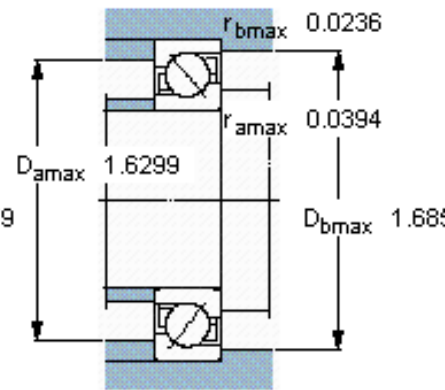

SKF 7204 BEP参数

主要尺寸	d	20	mm	-
	D	47	mm	-
	B	14	mm	-
基本额定载荷	C	13300	N	动载荷
	C_0	7650	N	静载荷
疲劳载荷极限	P_u	325	N	-
额定转速	参考转速	18000	r/min	-
	极限转速	18000	r/min	-
重量	重量	110	g	-
型号	* SKF 探索者轴承	7204 BEP	-	-

SKF 7204 BEP图片

参考资料:<http://www.sozhou.com/p/49d4ff05.html>

计算系数

k_r 0,095

k_a 1,4

e 1,14

X 0,35

Y 0,57

Y_0 0,26