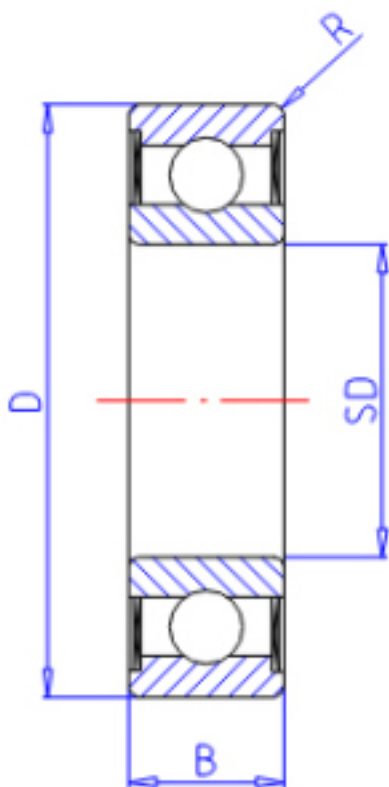

KOYO 63102RS参数

主要尺寸	SD	50	mm	内径
	D	110	mm	外径
	B	27	mm	宽度
	R	2.0	mm	(最小)
型号	ORDER	63102RS		型号
基本额定载荷	C	62000	N	动载荷
	C0	38300	N	静载荷
极限转速	NG	4100	1/min	脂润滑

KOYO 63102RS图片

参考资料:<http://www.sozhou.com/p/49e33422.html>