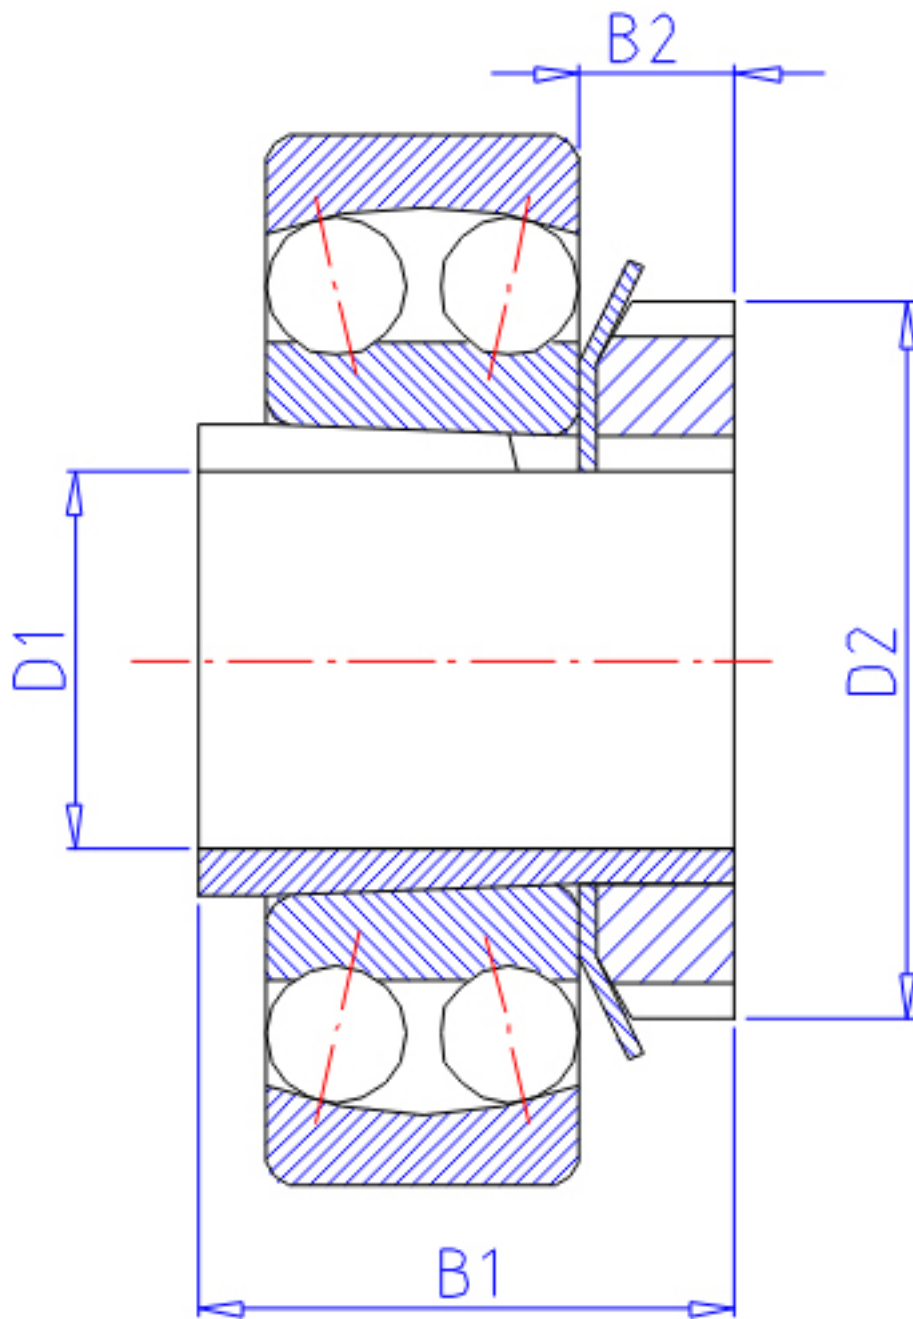

### NTN 2311K;H2311X参数

主要尺寸	D1	50	mm	-
	B1	59	mm	-
	D2	75	mm	-
	B2	12	mm	-
型号	ORDER	2311K;H2311X		型号
重量	MASS	420	g	重量
安装尺寸	S1	6	mm	(最大)
	DA	110	mm	(最大)
	RAS	2	mm	(最大)
基本额定载荷	CR	76500	N	动载荷
	COR	24000	N	静载荷

### NTN 2311K;H2311X图片

参考资料:<http://www.sozhou.com/p/4a36c0cd.html>