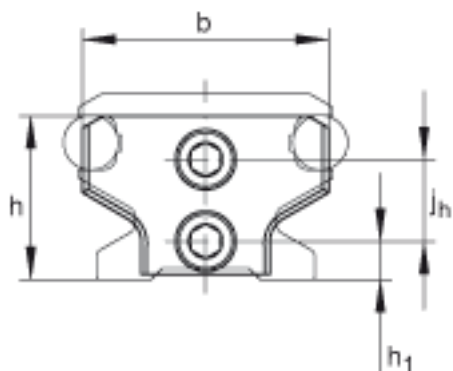

INA ANS. LFS52参数

尺寸	b	45	mm	-
	G	M6		-
	h	30	mm	-
	h_1	7	mm	-
	j_h	15	mm	-
	s	10	mm	-
	t	10	mm	-
说明		LFS52		适用于导轨 ANS 不能安装在: LFS32-C: aL/aR

INA ANS. LFS52图片