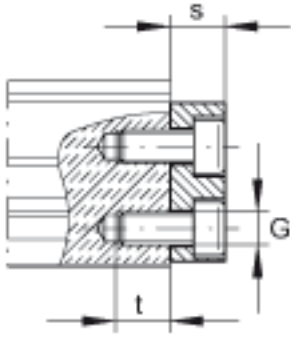

参考资料:<http://www.sozhou.com/p/4a4a74d0.html>