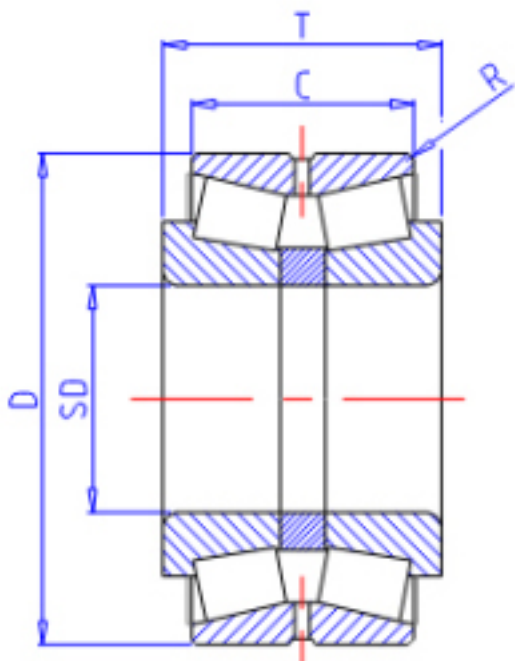

KOYO 46248参数

主要尺寸	SD	240	mm	内径
	D	360	mm	外径
	T	92	mm	-
	C	82.0	mm	宽度
	R	4.0	mm	(最小)
型号	ORDER	46248		型号
基本额定载荷	CR	768000	N	动载荷
	CO	1430000	N	静载荷

KOYO 46248图片

参考资料:<http://www.sozhou.com/p/4a74da4d.html>