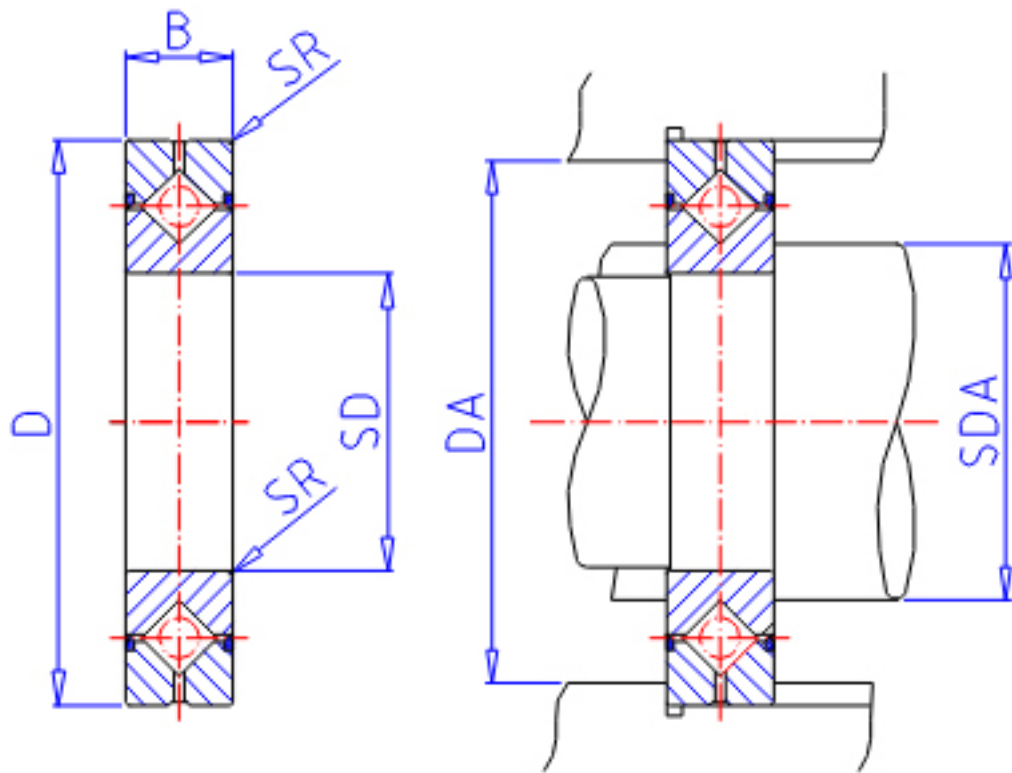

参考资料:<http://www.sozhou.com/p/4a93af22.html>