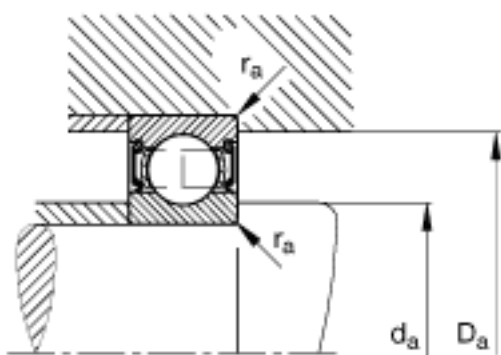

参考资料:<http://www.sozhou.com/p/4abd2b04.html>