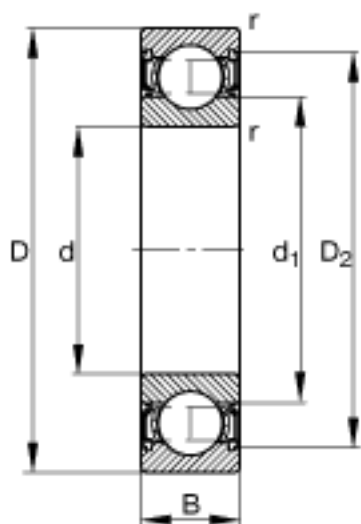

参考资料:<http://www.sozhou.com/p/4abd2b04.html>