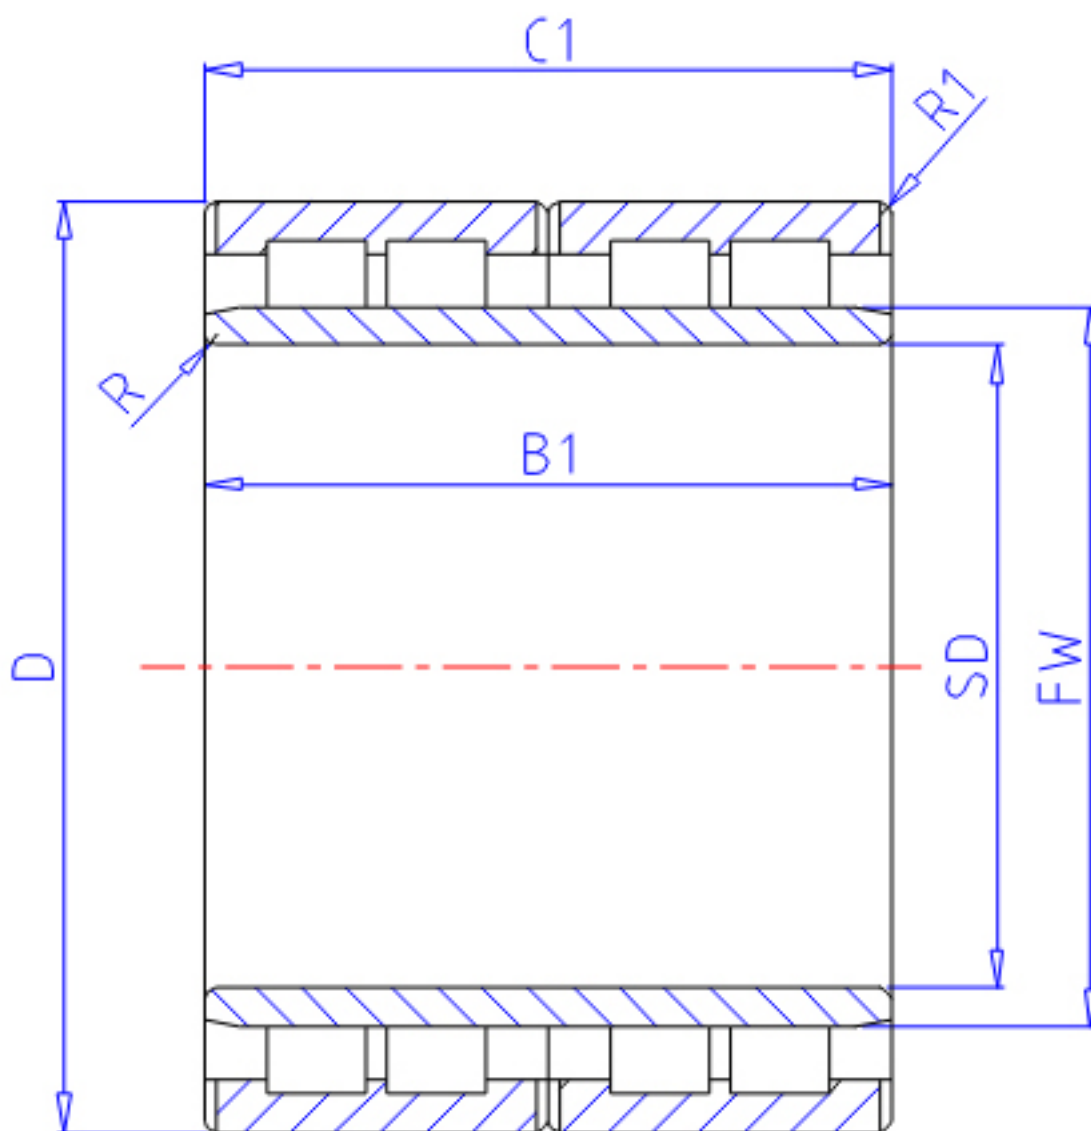

NTN 4R3031参数

主要尺寸	SD	150	mm	-
	D	220	mm	外径
	B1	150	mm	宽度
	C1	150	mm	-
	R	2.5	mm	(最小)
	R2	2.5	mm	(最小)
	R1	2.5	mm	(最小)
型号	ORDER	4R3031		型号
基本额定载荷	CR	750000	N	动载荷
	COR	1640000	N	静载荷
	CRF	76 500	kgf	动载荷
	CORF	168 000	kgf	静载荷
尺寸	FW	168	mm	-
重量	MASS	19400	g	重量

NTN 4R3031图片

参考资料:<http://www.sozhou.com/p/4ac07ded.html>