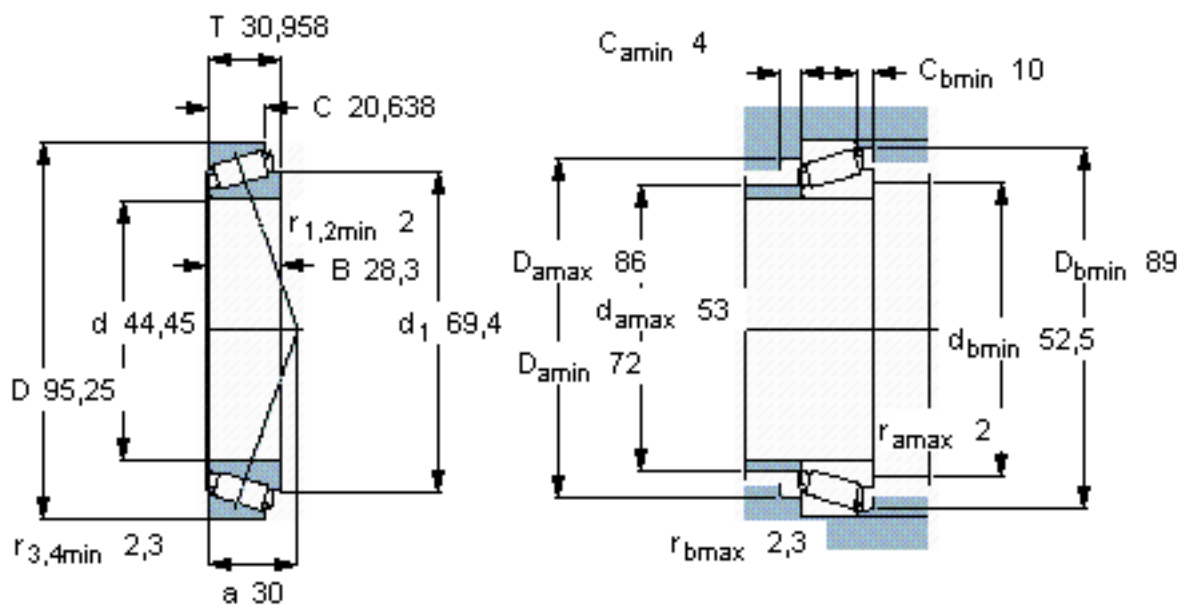

SKF 53178/53377/Q参数

主要尺寸	d	44.45	mm	-
	D	95.25	mm	-
	T	30.958	mm	-
基本额定载荷	C	88000	N	动载荷
	C_0	96500	N	静载荷
疲劳载荷极限	P_u	11600	N	-
额定转速	参考转速	5000	r/min	-
	极限转速	7000	r/min	-
重量	重量	930	g	-
型号	* SKF 探索者轴承	53178/53377/Q	-	-

SKF 53178/53377/Q图片

参考资料: <http://www.sozhou.com/p/4acad80f.html>