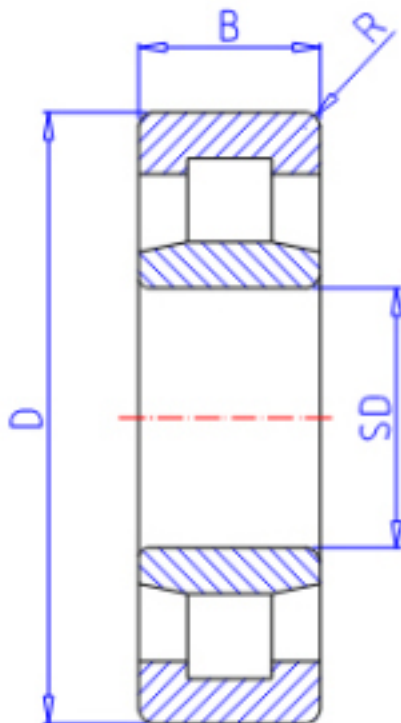

**KOYO NU2224参数**

主要尺寸	SD	120	mm	内径
	D	215	mm	外径
	B	58	mm	宽度
	R	2.1	mm	(最小)
型号	ORDER	NU2224		型号
基本额定载荷	C	367000	N	动载荷
	C0	492000	N	静载荷
极限转速	NG	2600	1/min	脂润滑
	NO	3400	1/min	油润滑

**KOYO NU2224图片**

参考资料:<http://www.sozhou.com/p/4b2dc4ec.html>