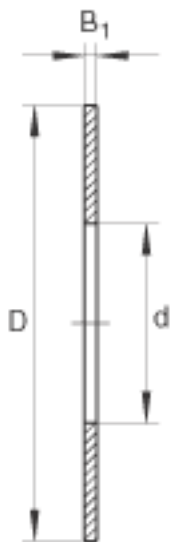

### INA TWB2031参数

尺寸	d	31.75	mm	-
	D	49.213	mm	-
	B <sub>1</sub>	1.6	mm	-
重量	m	14	g	质量

### INA TWB2031图片

参考资料:<http://www.sozhou.com/p/4b380443.html>