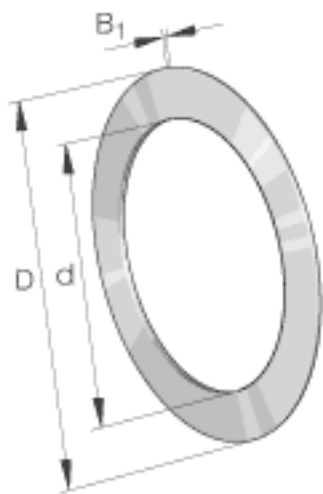

### INA TWB2031参数

尺寸	d	31.75	mm	-
	D	49.213	mm	-
	B <sub>1</sub>	1.6	mm	-
重量	m	14	g	质量

### INA TWB2031图片

参考资料:<http://www.sozhou.com/p/4b380443.html>