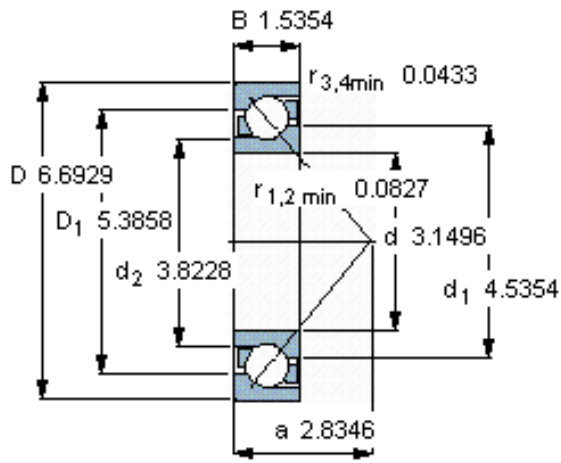

SKF 7316 BECBP *参数

主要尺寸	d	80	mm	-
	D	170	mm	-
	B	39	mm	-
基本额定载荷	C	143000	N	动载荷
	C_0	118000	N	静载荷
疲劳载荷极限	P_u	4500	N	-
额定转速	参考转速	5000	r/min	-
	极限转速	5000	r/min	-
重量	重量	3640	g	-
型号	* SKF 探索者轴承	7316 BECBP *	-	-

SKF 7316 BECBP *图片

参考资料: <http://www.sozhou.com/p/4b6b1a49.html>

计算系数

k_r 0,1

k_a 1,6

e 1,14

X 0,35

Y 0,57