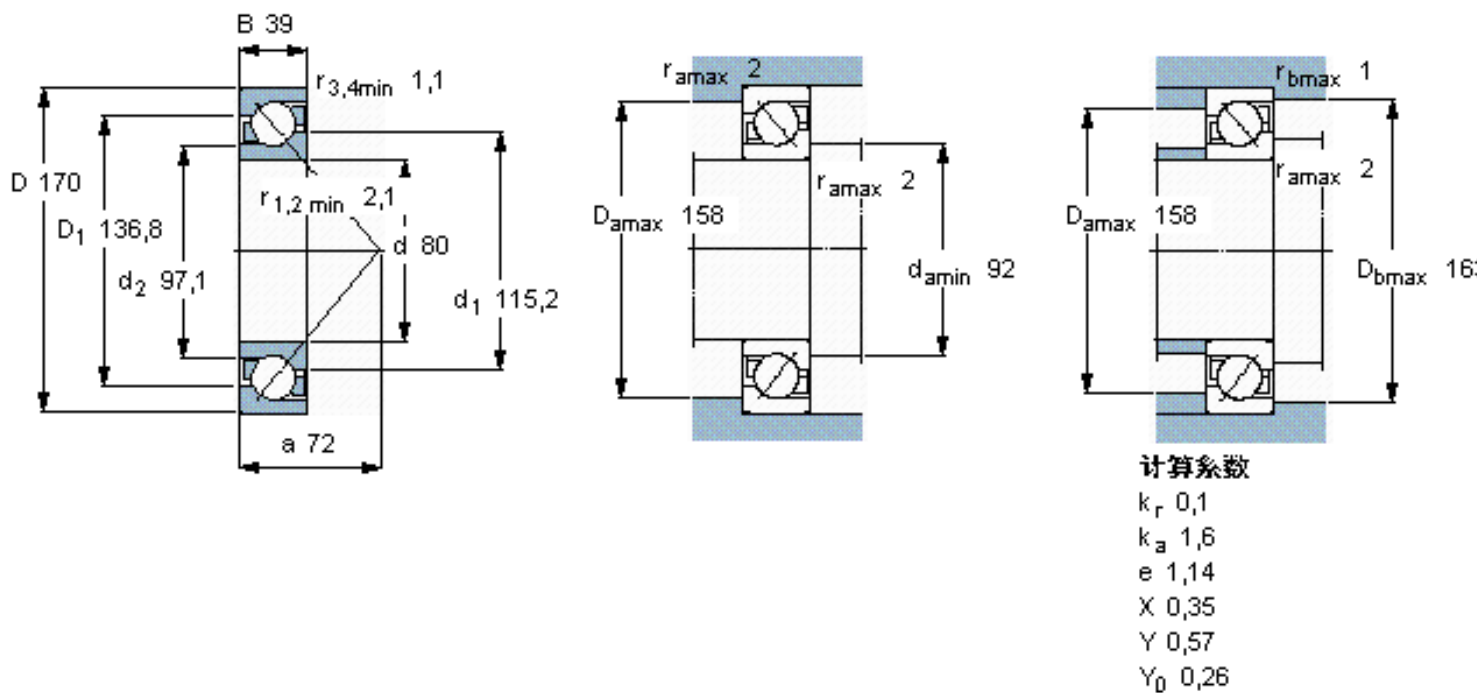

SKF 7316 BECBP *参数

主要尺寸	d	80	mm	-
	D	170	mm	-
	B	39	mm	-
基本额定载荷	C	143000	N	动载荷
	C_0	118000	N	静载荷
疲劳载荷极限	P_u	4500	N	-
额定转速	参考转速	5000	r/min	-
	极限转速	5000	r/min	-
重量	重量	3640	g	-
型号	* SKF 探索者轴承	7316 BECBP *	-	-

SKF 7316 BECBP *图片

参考资料: <http://www.sozhou.com/p/4b6b1a49.html>

计算系数

k_r 0,1

k_a 1,6

e 1,14

X 0,35

Y 0,57