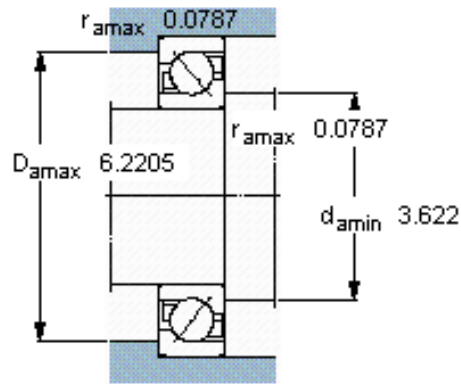

SKF 7316 BECBP *参数

主要尺寸	d	80	mm	-
	D	170	mm	-
	B	39	mm	-
基本额定载荷	C	143000	N	动载荷
	C_0	118000	N	静载荷
疲劳载荷极限	P_u	4500	N	-
额定转速	参考转速	5000	r/min	-
	极限转速	5000	r/min	-
重量	重量	3640	g	-
型号	* SKF 探索者轴承	7316 BECBP *	-	-

SKF 7316 BECBP *图片

参考资料: <http://www.sozhou.com/p/4b6b1a49.html>

计算系数

k_r 0,1

k_a 1,6

e 1,14

X 0,35

Y 0,57