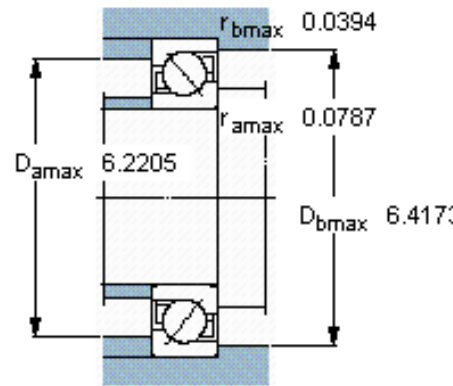

SKF 7316 BECBP *参数

主要尺寸	d	80	mm	-
	D	170	mm	-
	B	39	mm	-
基本额定载荷	C	143000	N	动载荷
	C_0	118000	N	静载荷
疲劳载荷极限	P_u	4500	N	-
额定转速	参考转速	5000	r/min	-
	极限转速	5000	r/min	-
重量	重量	3640	g	-
型号	* SKF 探索者轴承	7316 BECBP *	-	-

SKF 7316 BECBP *图片

参考资料: <http://www.sozhou.com/p/4b6b1a49.html>

计算系数

k_r 0,1

k_a 1,6

e 1,14

X 0,35

Y 0,57