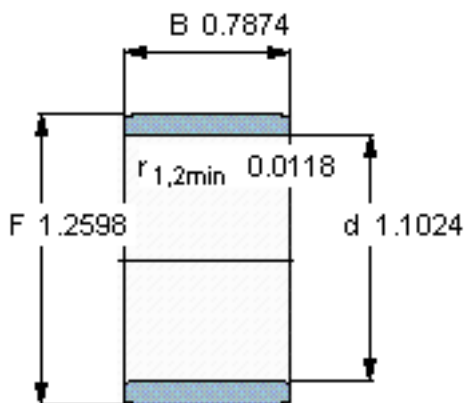

SKF IR 28x32x20参数

主要尺寸	d	28	mm	-
	F	32	mm	-
	B	20	mm	-
	最小	0.3	mm	-
重量	重量	28	g	-
型号	型号	IR 28x32x20	-	-

SKF IR 28x32x20图片

参考资料:<http://www.sozhou.com/p/4b6bbcec.html>