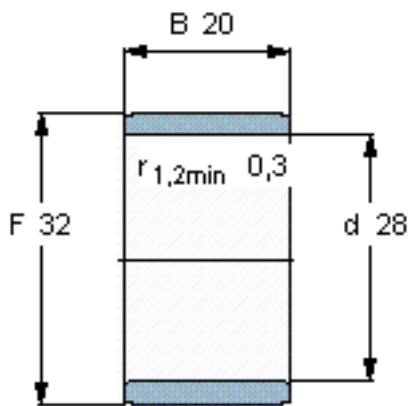

SKF IR 28x32x20参数

主要尺寸	d	28	mm	-
	F	32	mm	-
	B	20	mm	-
	最小	0.3	mm	-
重量	重量	28	g	-
型号	型号	IR 28x32x20	-	-

SKF IR 28x32x20图片

参考资料:<http://www.sozhou.com/p/4b6bbcec.html>