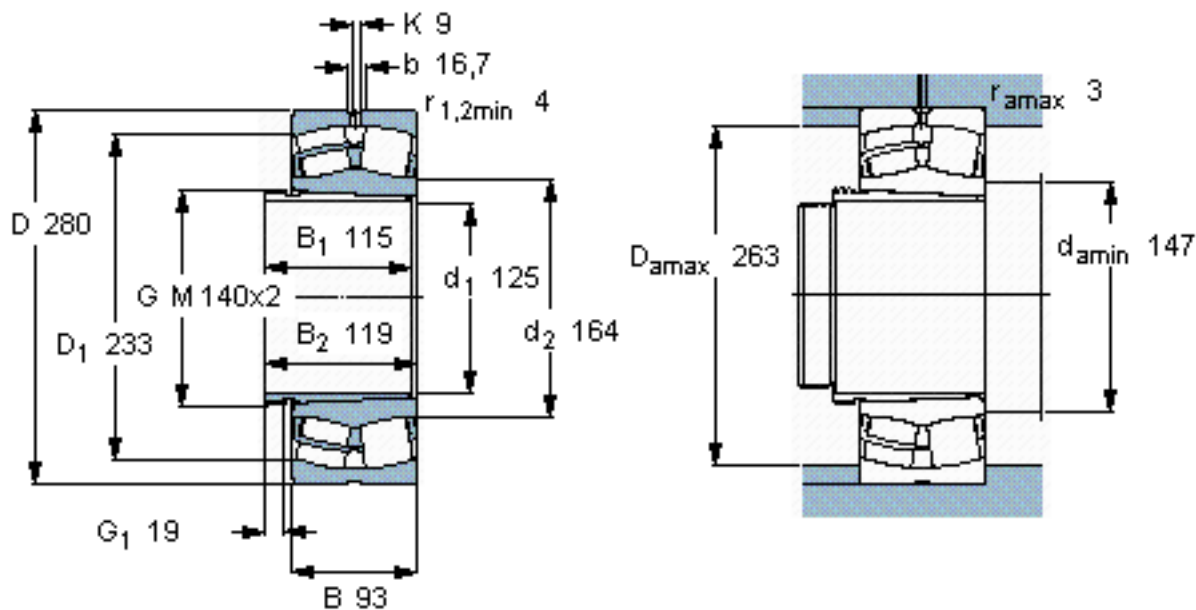

SKF 22326 CCK/W33 + AHX 2326 G *参数

主要尺寸	d_1	125	mm	-
	D	280	mm	-
	B	93	mm	-
基本额定载荷	C	1120000	N	动载荷
	C_0	1320000	N	静载荷
疲劳载荷极限	P_u	114000	N	-
额定转速	参考转速	1800	r/min	-
	极限转速	2400	r/min	-
重量	重量	30500	g	-
型号	* SKF 探索者轴承	22326 CCK/W33 + AHX 2326 G *	-	-

SKF 22326 CCK/W33 + AHX 2326 G *图片

参考资料: <http://www.sozhou.com/p/4b6eda4e.html>