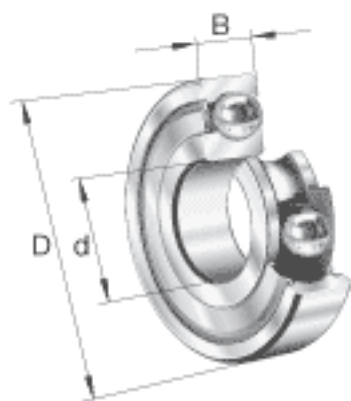

FAG 61804-2Z参数

尺寸	d	20	mm	-
	D	32	mm	-
	B	7	mm	-
	D₂	29.2	mm	-
	D_{a max}	30	mm	-
	d₁	24	mm	-
	d_{a min}	22	mm	-
	r_{a max}	0.3	mm	-
	r_{min}	0.3	mm	-
重量	m	18	g	质量
基本额定载荷	C_r	3700	N	基本额定动载荷，径向
	C_{0r}	2240	N	基本额定静载荷，径向
极限转速	n_G	28000	r/min	极限转速
参考转速	n_B	16600	r/min	参考速度
疲劳极限载荷	C_{ur}	102	N	疲劳极限载荷，径向

FAG 61804-2Z图片