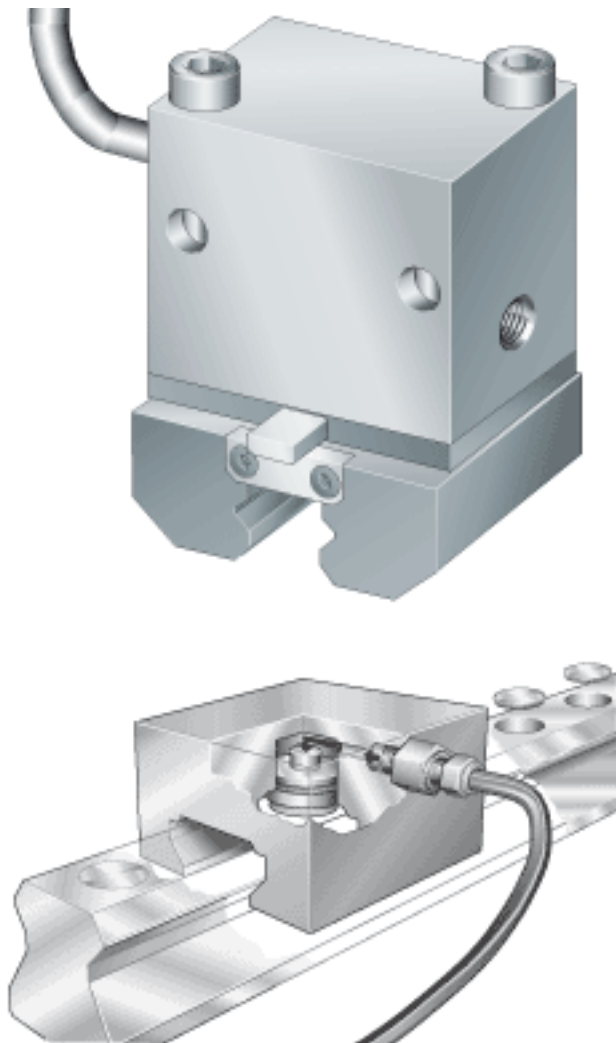

## INA MVH. TSX25-D-A参数

说明

适合直线单元 RUE

## INA MVH. TSX25-D-A图片

参考资料:<http://www.sozhou.com/p/4b9b511b.html>