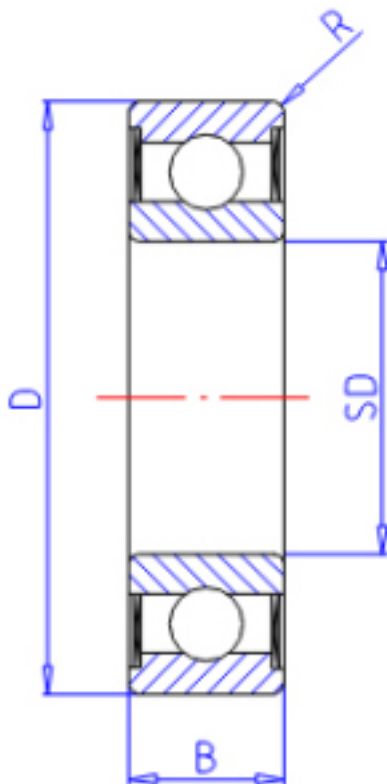

KOYO 69072RS参数

主要尺寸	SD	35	mm	内径
	D	55	mm	外径
	B	10	mm	宽度
	R	0.6	mm	(最小)
型号	ORDER	69072RS		型号
基本额定载荷	C	10900	N	动载荷
	C0	7750	N	静载荷
极限转速	NG	6800	1/min	脂润滑

KOYO 69072RS图片

参考资料:<http://www.sozhou.com/p/4bc322fc.html>