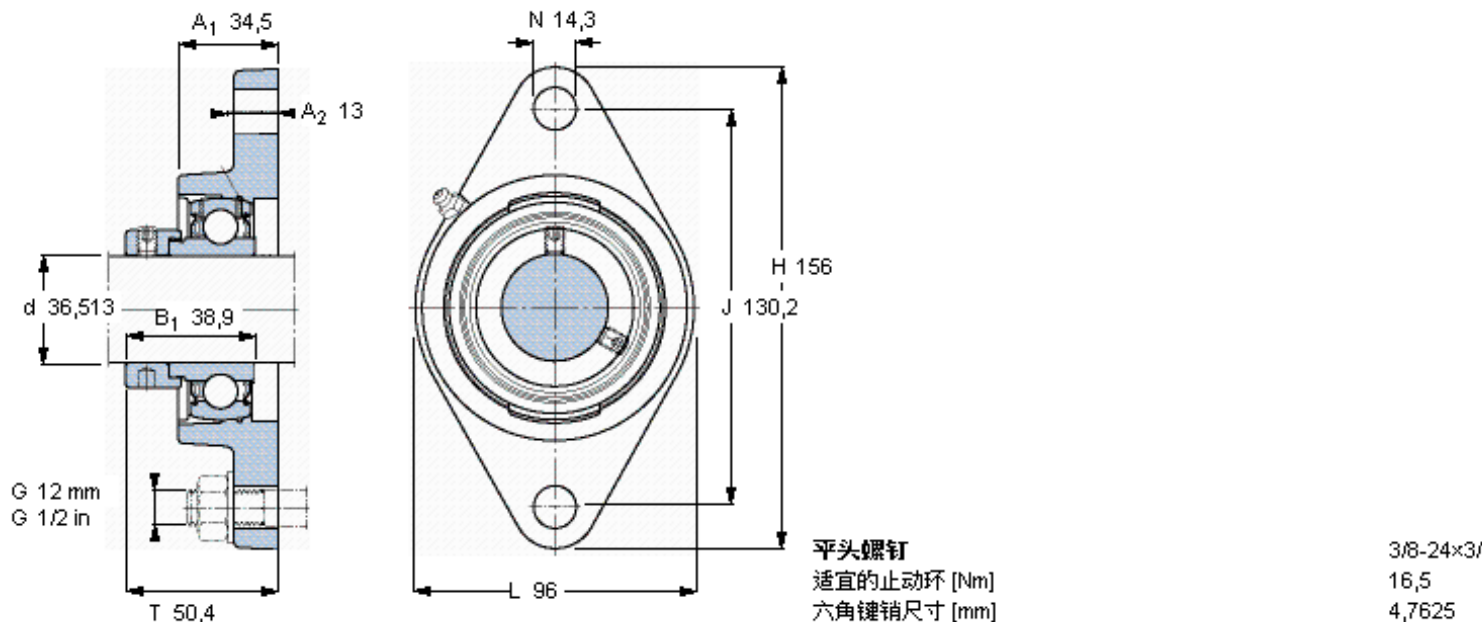

SKF FYT 1.7/16 FM参数

主要尺寸	d	36.513	mm	-
	A ₁	34.5	mm	-
	J	130.2	mm	-
	L	96	mm	-
	T	50.4	mm	-
基本额定载荷	C	25500	N	动载荷
	C ₀	15300	N	静载荷
极限转速	带h6轴公差	5300	r/min	-
重量	重量	1310	g	-
型号	轴承单元	FYT 1.7/16 FM	-	-
	轴承座	FYT 507 U	-	-
	轴承	YET 207-107	-	-

SKF FYT 1.7/16 FM图片

参考资料: <http://www.sozhou.com/p/4be27676.html>

平头螺钉
 适宜的止动环 [Nm]
 六角键销尺寸 [mm]

3/8-24x3/4
 16,5
 4,7625