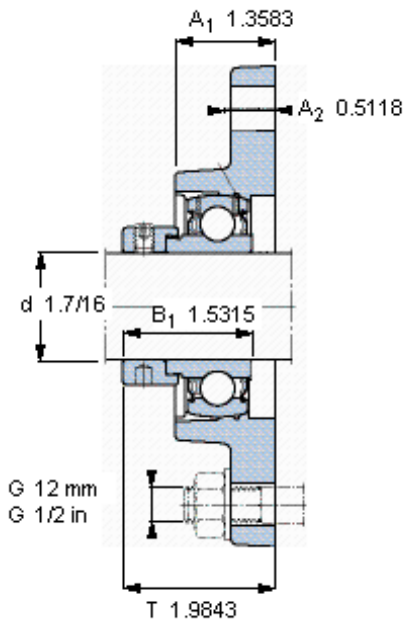

SKF FYT 1.7/16 FM参数

主要尺寸	d	36.513	mm	-
	A ₁	34.5	mm	-
	J	130.2	mm	-
	L	96	mm	-
	T	50.4	mm	-
基本额定载荷	C	25500	N	动载荷
	C ₀	15300	N	静载荷
极限转速	带h6轴公差	5300	r/min	-
重量	重量	1310	g	-
型号	轴承单元	FYT 1.7/16 FM	-	-
	轴承座	FYT 507 U	-	-
	轴承	YET 207-107	-	-

SKF FYT 1.7/16 FM图片

参考资料: <http://www.sozhou.com/p/4be27676.html>

平头螺钉
 适宜的止动环 [Nm]
 六角键销尺寸 [mm]

3/8-24x3/4
 16,5
 4,7625