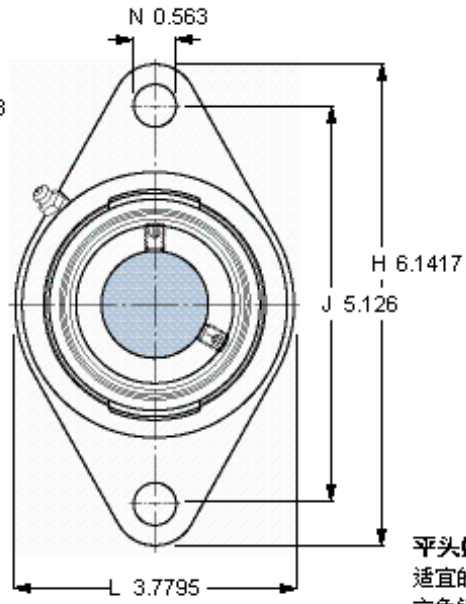

SKF FYT 1.7/16 FM参数

主要尺寸	d	36.513	mm	-
	A ₁	34.5	mm	-
	J	130.2	mm	-
	L	96	mm	-
	T	50.4	mm	-
基本额定载荷	C	25500	N	动载荷
	C ₀	15300	N	静载荷
极限转速	带h6轴公差	5300	r/min	-
重量	重量	1310	g	-
型号	轴承单元	FYT 1.7/16 FM	-	-
	轴承座	FYT 507 U	-	-
	轴承	YET 207-107	-	-

SKF FYT 1.7/16 FM图片

参考资料: <http://www.sozhou.com/p/4be27676.html>

平头螺钉
 适宜的止动环 [Nm]
 六角键销尺寸 [mm]

3/8-24x3/4
 16,5
 4,7625