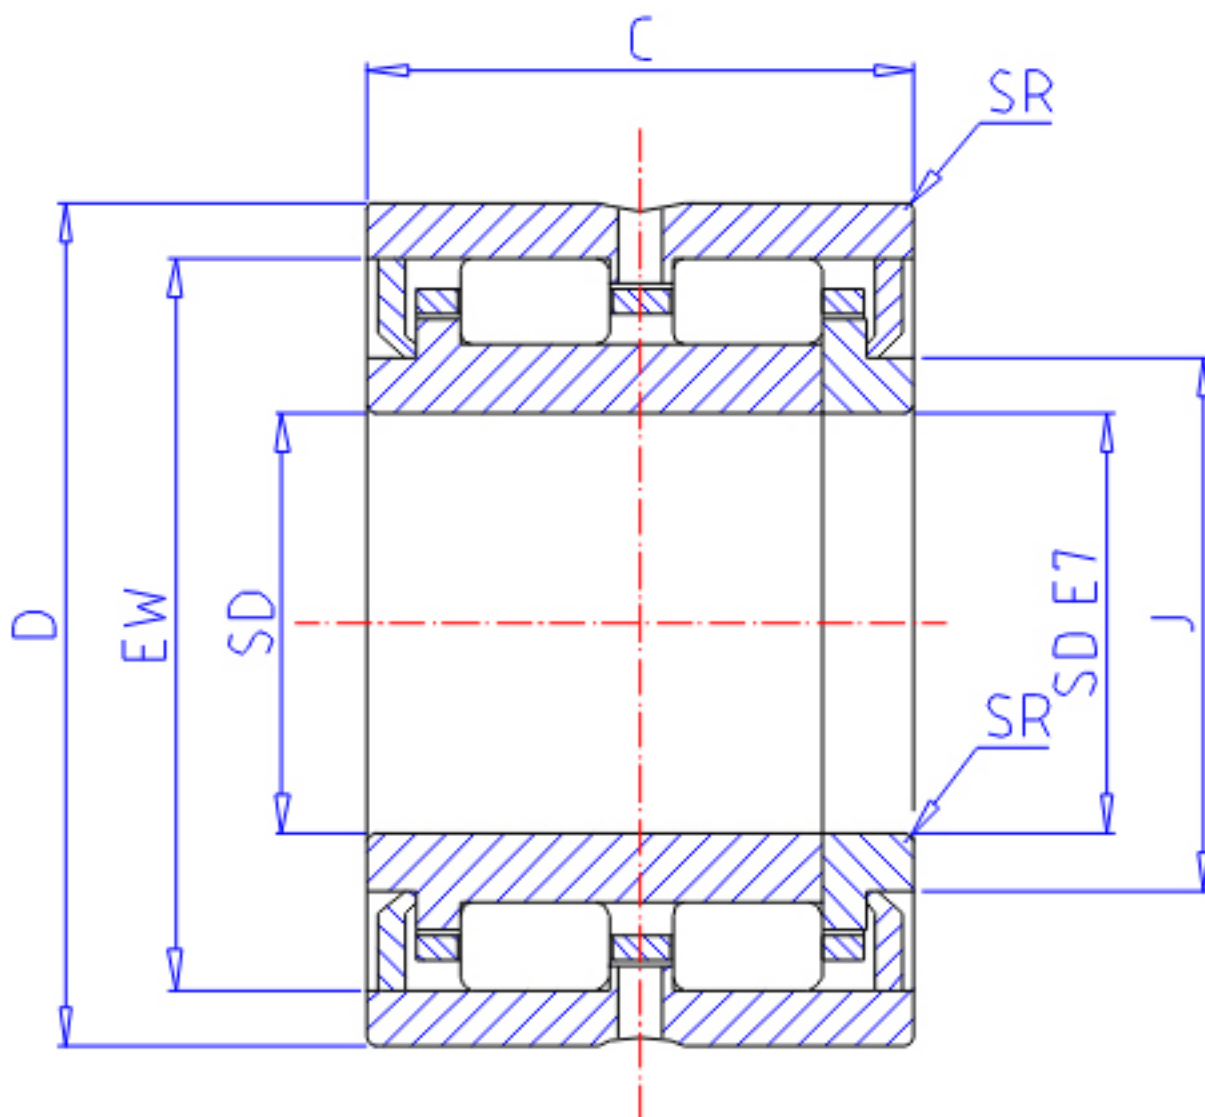

参考资料:<http://www.sozhou.com/p/4bf02eaf.html>