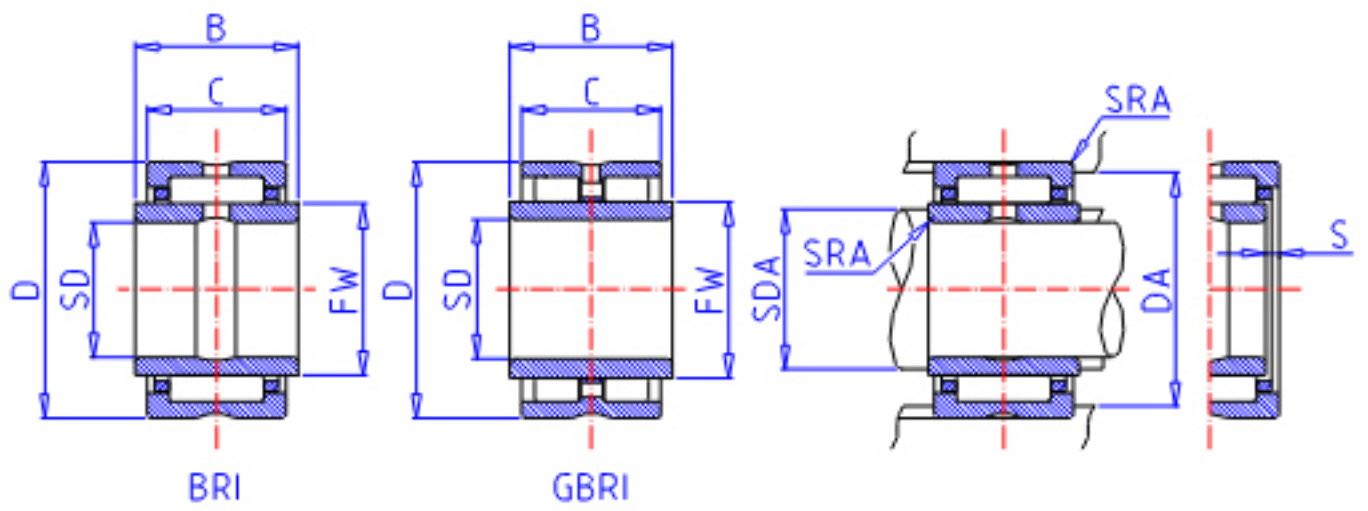

参考资料:<http://www.sozhou.com/p/4c1811b1.html>