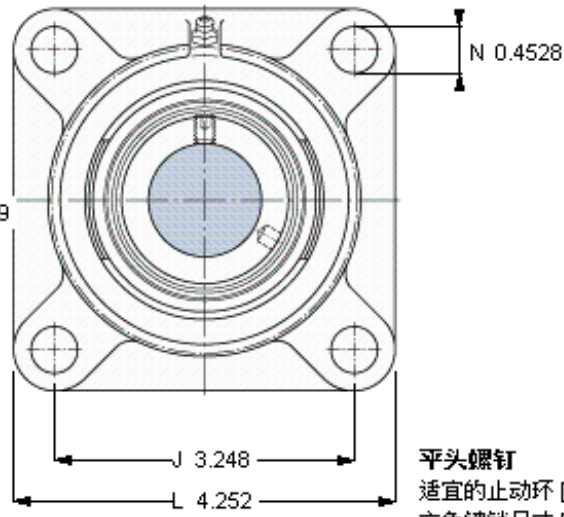

SKF FY 30 WF参数

主要尺寸	d	30	mm	-
	A ₁	32.5	mm	-
	J	82.5	mm	-
	L	108	mm	-
	T	50.1	mm	-
基本额定载荷	C	19500	N	动载荷
	C ₀	11200	N	静载荷
极限转速	带h6轴公差	6300	r/min	-
重量	重量	1200	g	-
型号	轴承单元	FY 30 WF	-	-
	轴承座	FY 506 M	-	-
	轴承	YEL 206-2F	-	-

SKF FY 30 WF图片

参考资料: <http://www.sozhou.com/p/4c1e3af6.html>

平头螺钉
 适宜的止动环 [Nm]
 六角键销尺寸 [mm]
 端盖

M 8x1
 6,5
 4
 ECY 20