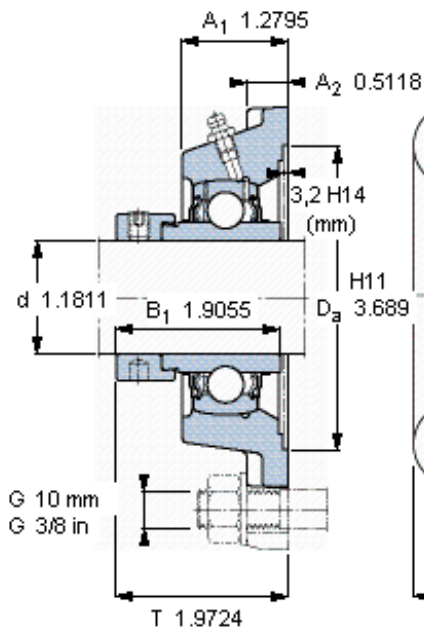

SKF FY 30 WF参数

主要尺寸	d	30	mm	-
	A ₁	32.5	mm	-
	J	82.5	mm	-
	L	108	mm	-
	T	50.1	mm	-
基本额定载荷	C	19500	N	动载荷
	C ₀	11200	N	静载荷
极限转速	带h6轴公差	6300	r/min	-
重量	重量	1200	g	-
型号	轴承单元	FY 30 WF	-	-
	轴承座	FY 506 M	-	-
	轴承	YEL 206-2F	-	-

SKF FY 30 WF图片

参考资料: <http://www.sozhou.com/p/4c1e3af6.html>

平头螺钉
 适宜的止动环 [Nm]
 六角键销尺寸 [mm]
 端盖

M 8x1
 6,5
 4
 ECY 20