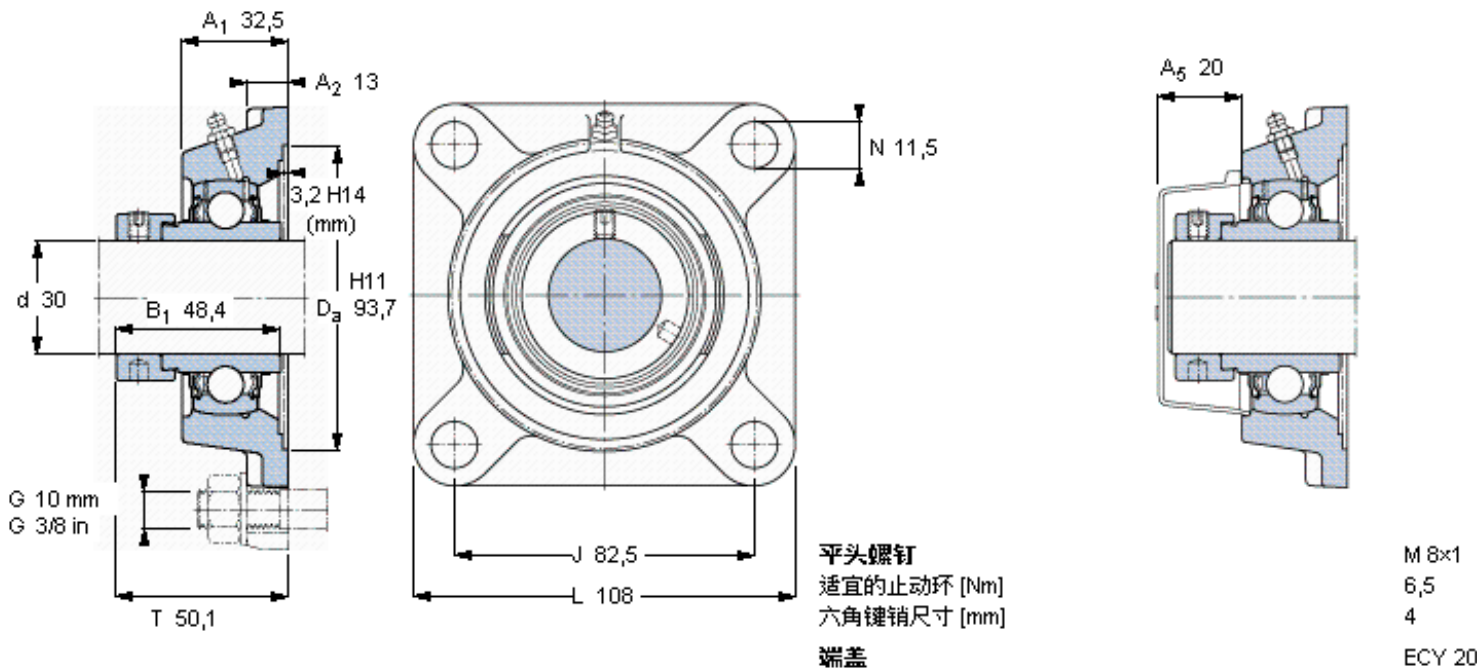

SKF FY 30 WF参数

主要尺寸	d	30	mm	-
	A ₁	32.5	mm	-
	J	82.5	mm	-
	L	108	mm	-
	T	50.1	mm	-
基本额定载荷	C	19500	N	动载荷
	C ₀	11200	N	静载荷
极限转速	带h6轴公差	6300	r/min	-
重量	重量	1200	g	-
型号	轴承单元	FY 30 WF	-	-
	轴承座	FY 506 M	-	-
	轴承	YEL 206-2F	-	-

SKF FY 30 WF图片

参考资料: <http://www.sozhou.com/p/4c1e3af6.html>

平头螺钉
 适宜的止动环 [Nm]
 六角键销尺寸 [mm]
 端盖

M 8x1
 6,5
 4
 ECY 20