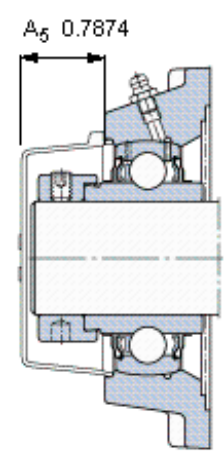

SKF FY 30 WF参数

主要尺寸	d	30	mm	-
	A ₁	32.5	mm	-
	J	82.5	mm	-
	L	108	mm	-
	T	50.1	mm	-
基本额定载荷	C	19500	N	动载荷
	C ₀	11200	N	静载荷
极限转速	带h6轴公差	6300	r/min	-
重量	重量	1200	g	-
型号	轴承单元	FY 30 WF	-	-
	轴承座	FY 506 M	-	-
	轴承	YEL 206-2F	-	-

SKF FY 30 WF图片

参考资料: <http://www.sozhou.com/p/4c1e3af6.html>

平头螺钉
 适宜的止动环 [Nm]
 六角键销尺寸 [mm]
 端盖

M 8x1
 6,5
 4
 ECY 20