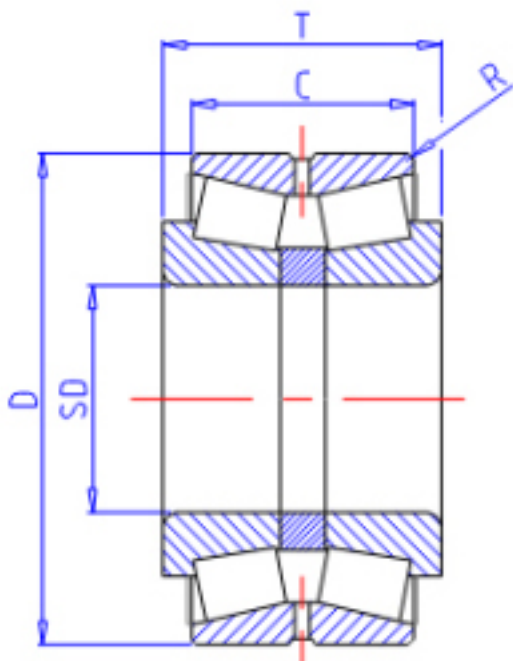

KOYO 462/560参数

主要尺寸	SD	560	mm	内径
	D	820	mm	外径
	T	195	mm	-
	C	173.0	mm	宽度
	R	6.0	mm	(最小)
型号	ORDER	462/560		型号
基本额定载荷	CR	3710000	N	动载荷
	CO	7990000	N	静载荷

KOYO 462/560图片

参考资料:<http://www.sozhou.com/p/4c615e74.html>