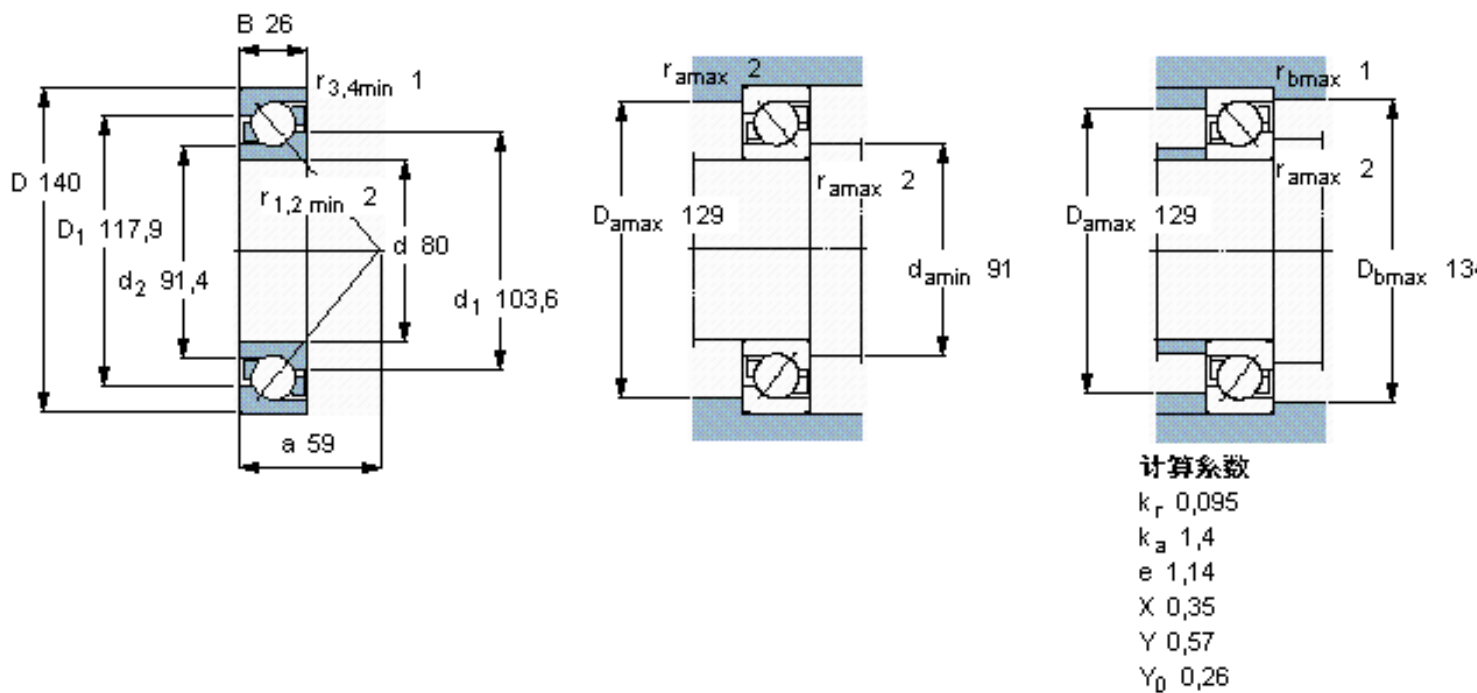

SKF 7216 BECBP *参数

主要尺寸	d	80	mm	-
	D	140	mm	-
	B	26	mm	-
基本额定载荷	C	85000	N	动载荷
	C_0	75000	N	静载荷
疲劳载荷极限	P_u	3050	N	-
额定转速	参考转速	5600	r/min	-
	极限转速	5600	r/min	-
重量	重量	1430	g	-
型号	* SKF 探索者轴承	7216 BECBP *	-	-

SKF 7216 BECBP *图片

参考资料: <http://www.sozhou.com/p/4c9ab03f.html>

计算系数

k_r 0,095

k_a 1,4

e 1,14

X 0,35

Y 0,57