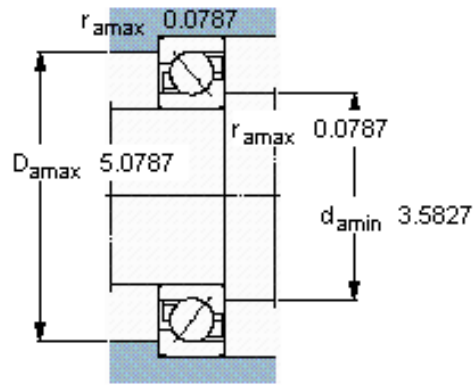

SKF 7216 BECBP *参数

主要尺寸	d	80	mm	-
	D	140	mm	-
	B	26	mm	-
基本额定载荷	C	85000	N	动载荷
	C_0	75000	N	静载荷
疲劳载荷极限	P_u	3050	N	-
额定转速	参考转速	5600	r/min	-
	极限转速	5600	r/min	-
重量	重量	1430	g	-
型号	* SKF 探索者轴承	7216 BECBP *	-	-

SKF 7216 BECBP *图片

参考资料: <http://www.sozhou.com/p/4c9ab03f.html>

计算系数

k_r 0,095

k_a 1,4

e 1,14

X 0,35

Y 0,57