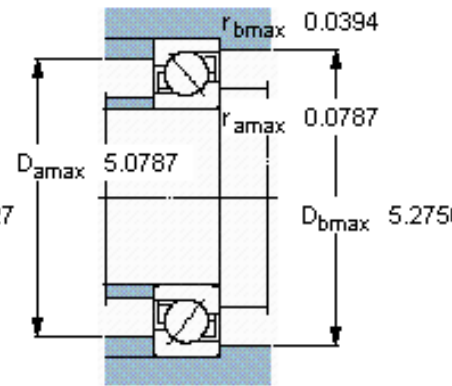

SKF 7216 BECBP *参数

主要尺寸	d	80	mm	-
	D	140	mm	-
	B	26	mm	-
基本额定载荷	C	85000	N	动载荷
	C_0	75000	N	静载荷
疲劳载荷极限	P_u	3050	N	-
额定转速	参考转速	5600	r/min	-
	极限转速	5600	r/min	-
重量	重量	1430	g	-
型号	* SKF 探索者轴承	7216 BECBP *	-	-

SKF 7216 BECBP *图片

参考资料: <http://www.sozhou.com/p/4c9ab03f.html>

计算系数

k_r 0,095

k_a 1,4

e 1,14

X 0,35

Y 0,57