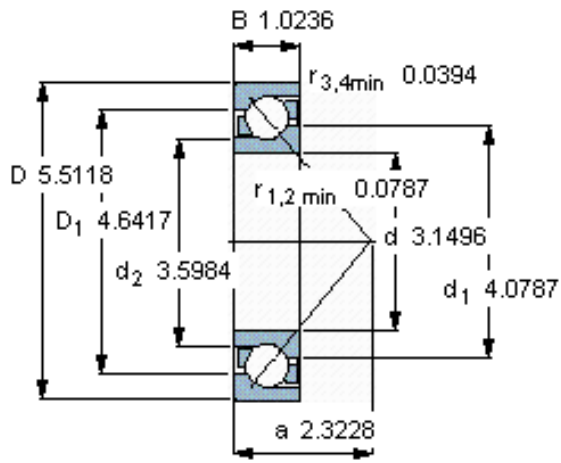

SKF 7216 BECBP *参数

主要尺寸	d	80	mm	-
	D	140	mm	-
	B	26	mm	-
基本额定载荷	C	85000	N	动载荷
	C_0	75000	N	静载荷
疲劳载荷极限	P_u	3050	N	-
额定转速	参考转速	5600	r/min	-
	极限转速	5600	r/min	-
重量	重量	1430	g	-
型号	* SKF 探索者轴承	7216 BECBP *	-	-

SKF 7216 BECBP *图片

参考资料: <http://www.sozhou.com/p/4c9ab03f.html>

计算系数

k_r 0,095

k_a 1,4

e 1,14

X 0,35

Y 0,57