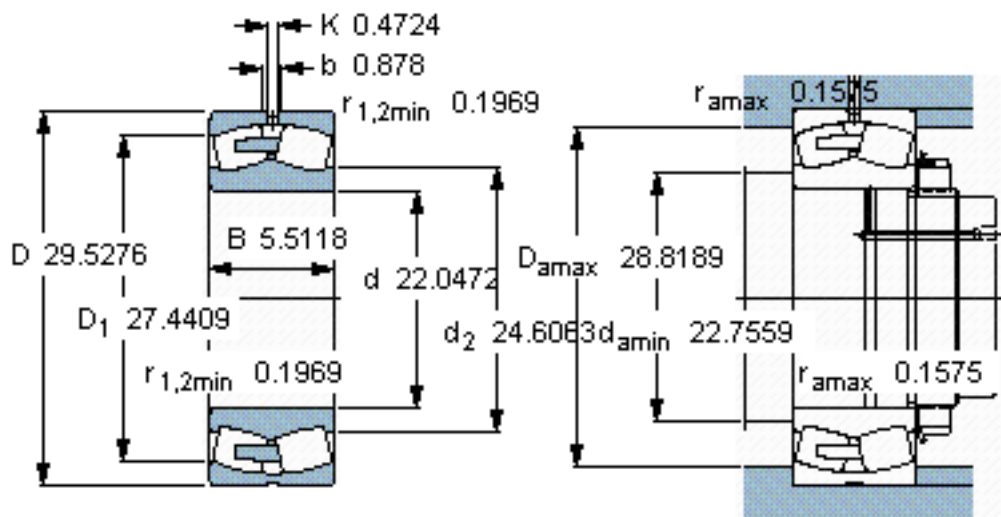

SKF 239/560 CA/W33 *参数

主要尺寸	d	560	mm	-
	D	750	mm	-
	B	140	mm	-
基本额定载荷	C	3450000	N	动载荷
	C_0	7200000	N	静载荷
疲劳载荷极限	P_u	510000	N	-
额定转速	参考转速	450	r/min	-
	极限转速	850	r/min	-
重量	重量	175000	g	-
型号	* SKF 探索者轴承	239/560 CA/W33 *	-	-

SKF 239/560 CA/W33 *图片

参考资料:<http://www.sozhou.com/p/4caca9fa.html>