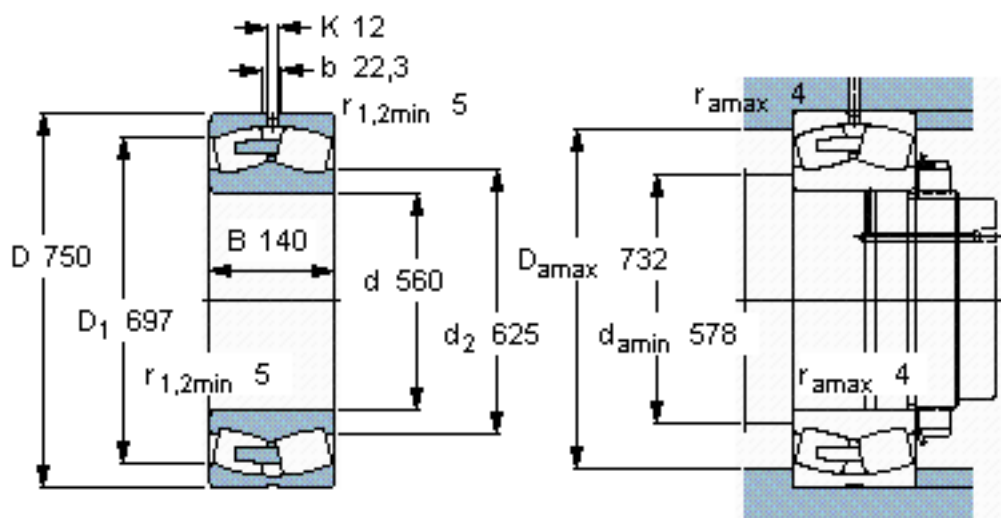

SKF 239/560 CA/W33 *参数

主要尺寸	d	560	mm	-
	D	750	mm	-
	B	140	mm	-
基本额定载荷	C	3450000	N	动载荷
	C_0	7200000	N	静载荷
疲劳载荷极限	P_u	510000	N	-
额定转速	参考转速	450	r/min	-
	极限转速	850	r/min	-
重量	重量	175000	g	-
型号	* SKF 探索者轴承	239/560 CA/W33 *	-	-

SKF 239/560 CA/W33 *图片

参考资料:<http://www.sozhou.com/p/4caca9fa.html>