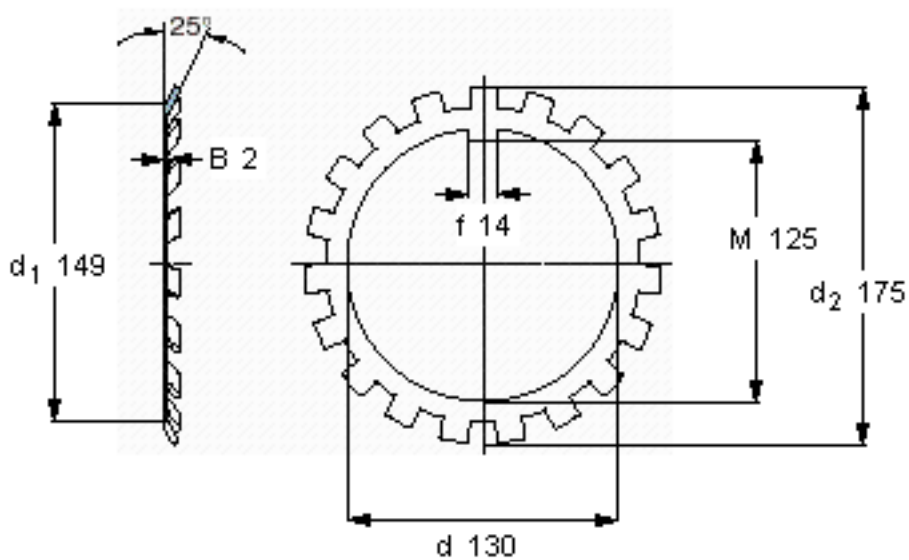

SKF MB 26参数

主要尺寸	d	130	mm	-
	d <sub>2</sub>	175	mm	-
	B	2	mm	-
重量	重量	120	g	-
型号	锁定垫圈	MB 26	-	-
	适当的锁定螺母	KM 26	-	-

SKF MB 26图片

参考资料:<http://www.sozhou.com/p/4cd14d2c.html>