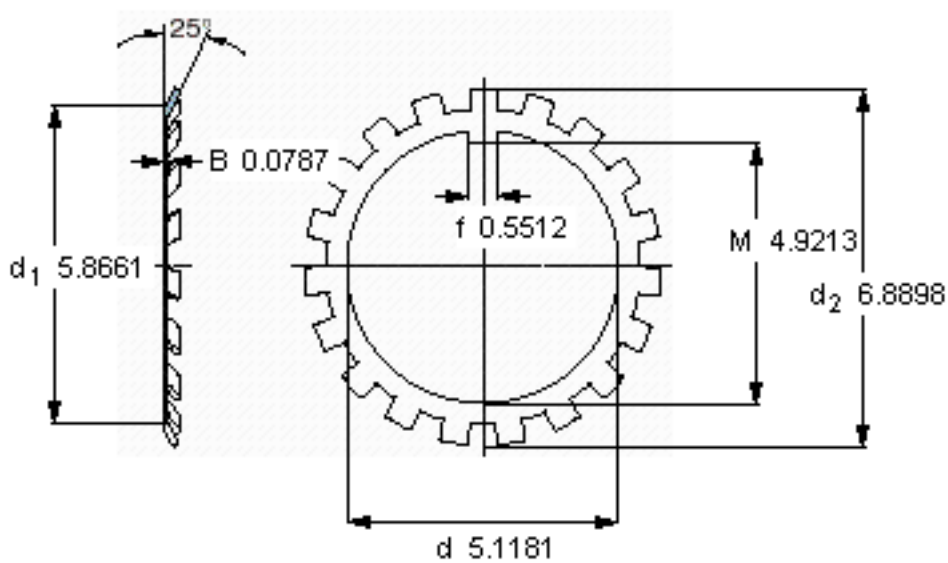

SKF MB 26参数

主要尺寸	d	130	mm	-
	d <sub>2</sub>	175	mm	-
	B	2	mm	-
重量	重量	120	g	-
型号	锁定垫圈	MB 26	-	-
	适当的锁定螺母	KM 26	-	-

SKF MB 26图片

参考资料:<http://www.sozhou.com/p/4cd14d2c.html>